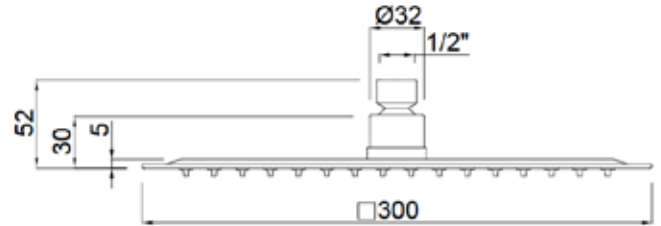

# Rociador ducha 1/2" mod. minimalista $\varnothing$ 300mm

Cod. Producto

20000771P

Cod. EAN

8435305729462

Acabado  
Negro Mate

## Especificaciones

- Material: Acero inoxidable AISI 304
- Jets de silicona antical
- Recubrimiento: Pintura en polvo epoxi negro mate RAL9011
- Caudal 9 l/min (2,4 gpm) a 3 bar (45 psi)
- Apto para desinfección de legionela a 70°C (158°F)