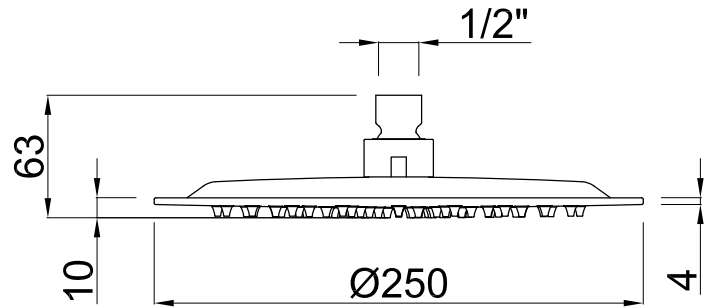

# Rociador ducha redondo ultra fino 250mm

Cod. Producto  
200011400

Cod. EAN  
8435305737306

Acabado  
Cromo

## Especificaciones

- Material: ABS
- Jets de silicona antical
- Recubrimiento: Níquel 15 micras, cromo 0,50 micras.
- Caudal 9 l/min (2.4 gpm) a 3 bar (44 psi)