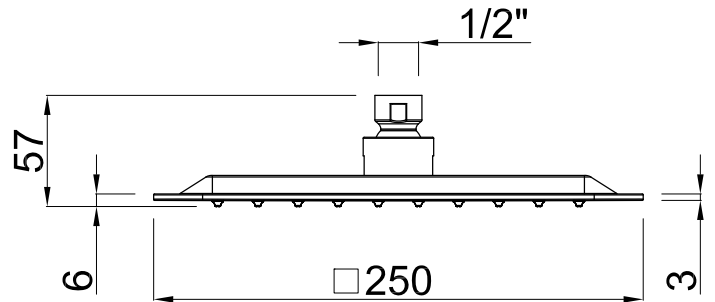

Rociador cuadrado ultra fino 250 mm

Cod. Producto
200011500Cod. EAN
8435305737290 Acabado
Cromo

Especificaciones

- Material: ABS
- Jets de silicona antical
- Recubrimiento: Níquel 15 micras, cromo 0,50 micras.
- Caudal 9 l/min (2.4 gpm) a 3 bar (44 psi)