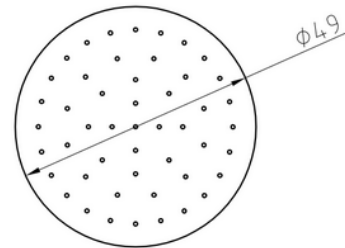

Rociador ducha latón con rótula

Cod. Producto

201500 Acabado
Cromo

Cod. EAN

8435305715496**Especificaciones**

- Material: Latón
- Recubrimiento: Níquel 15 micras, cromo 0,50 micras.
- Caudal: 8 litros minuto a 3 bar