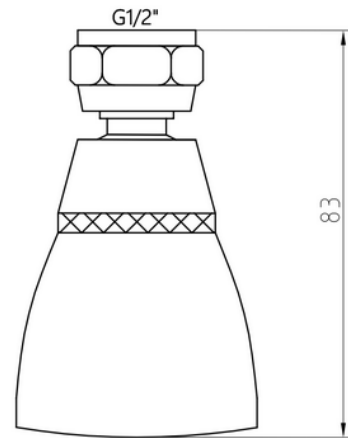

Rociador ducha latón con rótula

Cod. Producto

201500 Acabado
Cromo

Cod. EAN

8435305715496**Especificaciones**

- Material: Latón
- Recubrimiento: Níquel 15 micras, cromo 0,50 micras.
- Caudal: 8 litros minuto a 3 bar