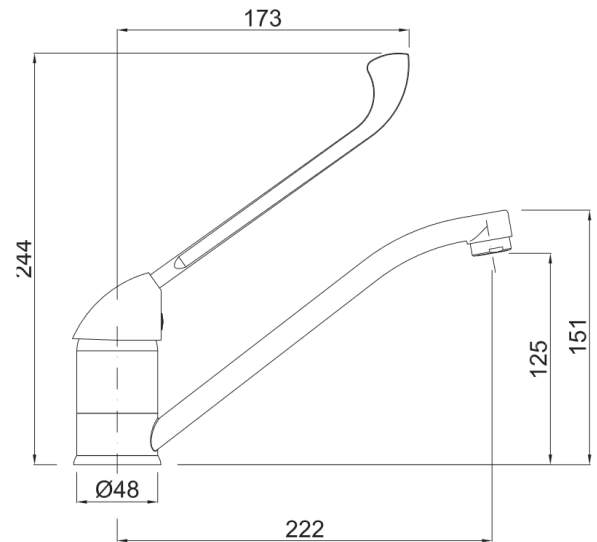

Monomando fregadero sobremesa

Cod. Producto

246660000

Cod. EAN

8435305702052

Acabado
Cromo

Especificaciones

- Fabricado en latón
- Mandos metálicos
- Recubrimiento: Níquel 15 micras, cromo 0,50 micras.
- Cartucho cerámico
- Caudal 14,50 L/M a 3 bar (43 psi) o 16 L/M a 4 bar (58 psi)