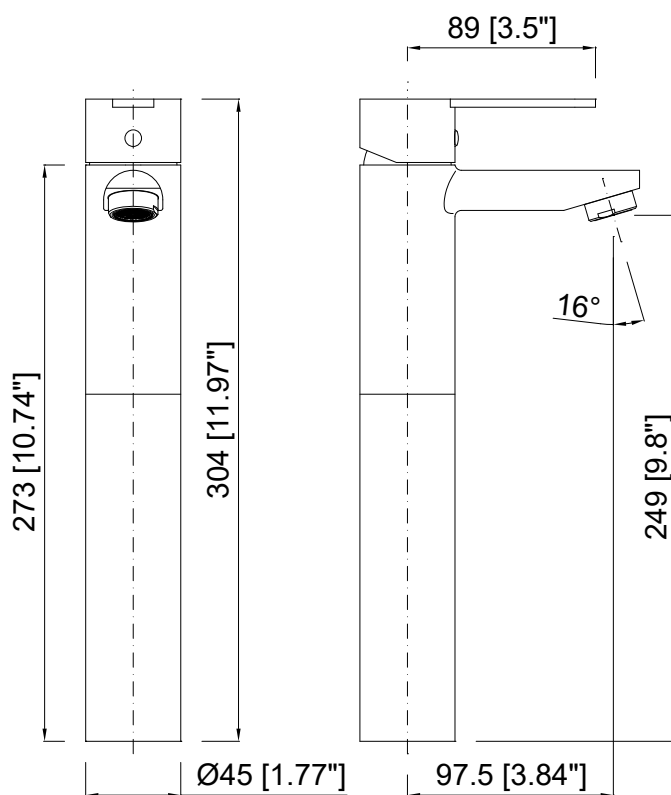

### Plano técnico

#### Descripción

Monomando lavabo con prolongador, cartucho cerámico.

#### Modelo

287360000