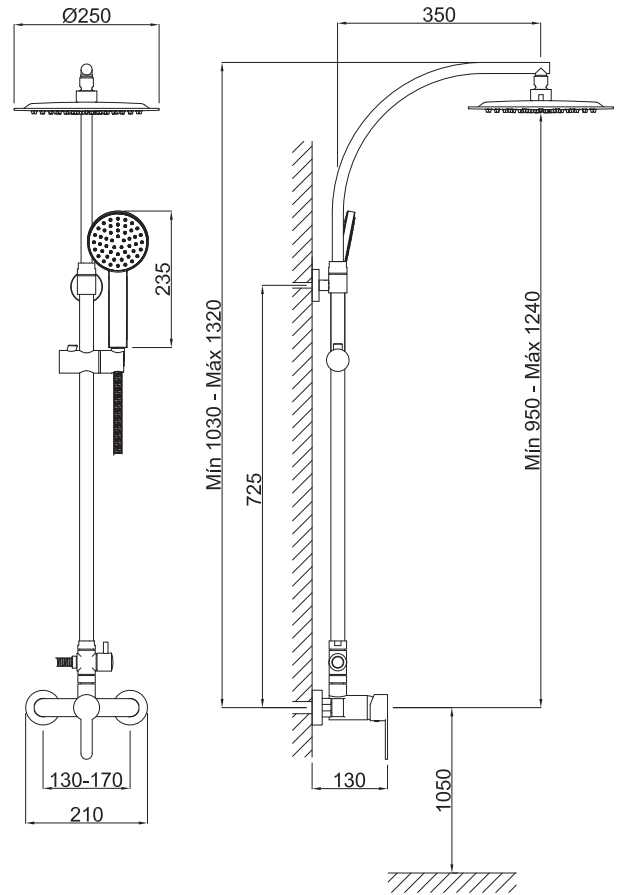

Columna de ducha monomando

Acabado
Cromo

Cod. Producto
28C860H00
Cod. EAN
8435305738808

Especificaciones

- Cuerpo: Latón
- Mandos metálicos
- Recubrimiento: Níquel 15 micras, cromo 0,50 micras.
- Cartucho monomando cerámico
- Inversor cerámico integrado en el cuerpo

coldtouch

Grifo sin superficies calientes
para evitar quemaduras.

Accesorios incluidos

- Flexo ducha 1,7m de latón reforzado.
- Mango ducha 1 pos. Mod. Pluie-1 con sistema antical 6,60 l/m a 3 bar. (1.75 gpm a 44 psi)
- Rociador ducha 250mm hecho de ABS, sistema antical 9 L/M a 3 bar. (2.37 gpm a 44 psi)