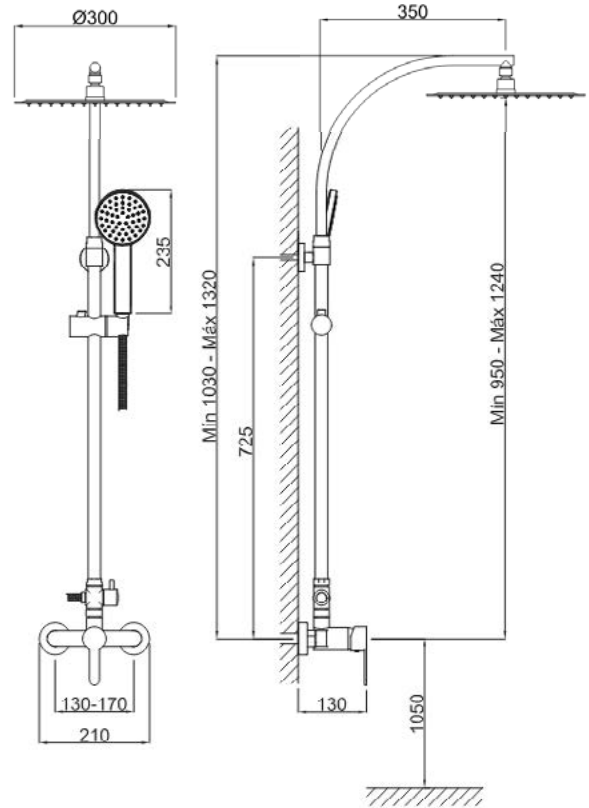

Columna de ducha monomando extensible

Cod. Producto

28C860J00

Acabado
Cromo

Especificaciones

- Cuerpo: Latón
- Mandos metálicos
- Recubrimiento: Níquel 15 micras, cromo 0,50 micras.
- Cartucho monomando cerámico
- Inversor cerámico integrado en el cuerpo

coldtouch

Grifo sin superficies calientes
para evitar quemaduras.

Accesorios incluidos

- Flexo ducha 1,5m de latón reforzado.
- Mango ducha 1 pos. Mod. PLUIE-1 con sistema antical
- Rociador ducha 300mm Inox, sistema antical