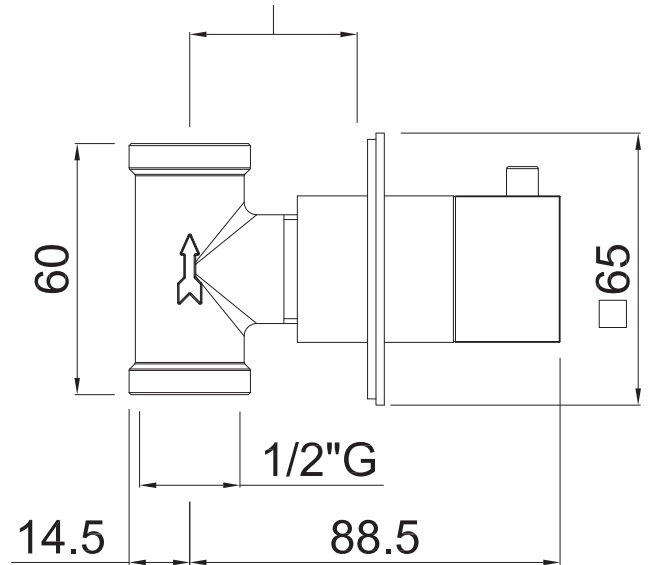

LLAVE EMPOTRAR ROSCA 1/2"Cod. Producto
303950200 Acabado
CromoCod. EAN
8435305739300**Tolerancia empotrar**
Built in wall tolerance
Tolérance d'encastrement
De from de 25 a to à 55**Especificaciones**

- Material: Latón
- Recubrimiento: Níquel 15 micras, cromo 0,50 micras.
- Mandos metálicos
- Caudales:
 - 16 l/min. a 3 bares
 - 18 l/min. a 4 bares

**Normas**

- EN200
- EN247

**Garantías**

- 5 años contra cualquier defecto de fabricación.