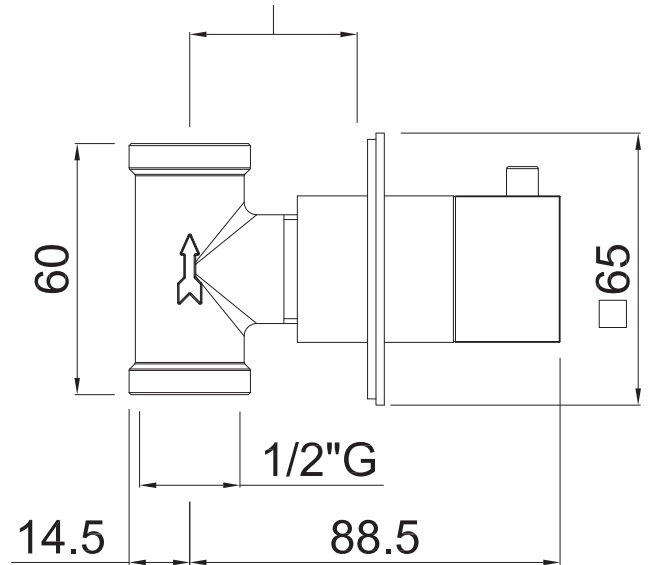

**LLAVE EMPOTRAR ROSCA 1/2"**Cod. Producto  
**30395021K** Acabado  
**Negro Mate**Cod. EAN  
**8435305739317****Tolerancia empotrar**  
Built in wall tolerance  
*Tolérance d'encastrement*  
**De from de 25 a to à 55****Especificaciones**

- Material: Latón
- Recubrimiento: Pintura polvo epoxi blanco mate RAL9003.
- Mandos metálicos
- Caudales:
  - 16 l/min. a 3 bares
  - 18 l/min. a 4 bares

**Normas**

- EN200

**Garantías**

- 5 años contra cualquier defecto de fabricación.