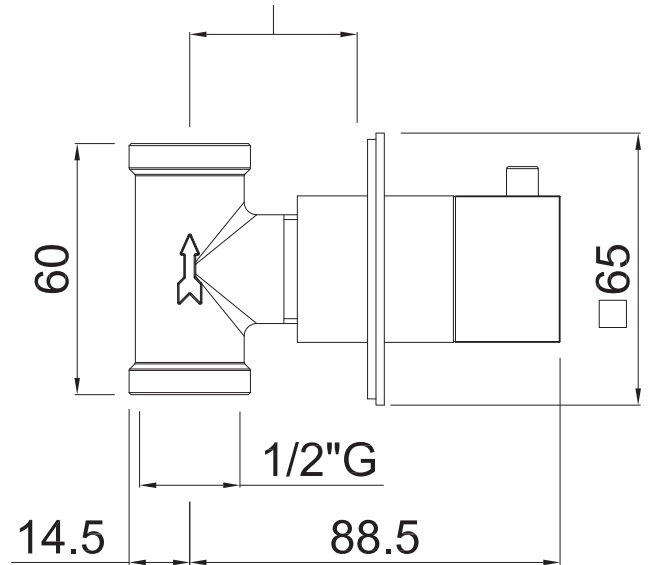

LLAVE EMPOTRAR ROSCA 1/2"Cod. Producto
30395021P Acabado
Negro MateCod. EAN
8435305739331**Tolerancia empotrar**
Built in wall tolerance
Tolérance d'encastrement
De from de 25 a to à 55**Especificaciones**

- Material: Latón
- Recubrimiento: Pintura en polvo epoxi negro mate RAL9011
- Mandos metálicos
- Caudales:
 - 16 l/min. a 3 bares
 - 18 l/min. a 4 bares

**Normas**

- EN200

**Garantías**

- 5 años contra cualquier defecto de fabricación.