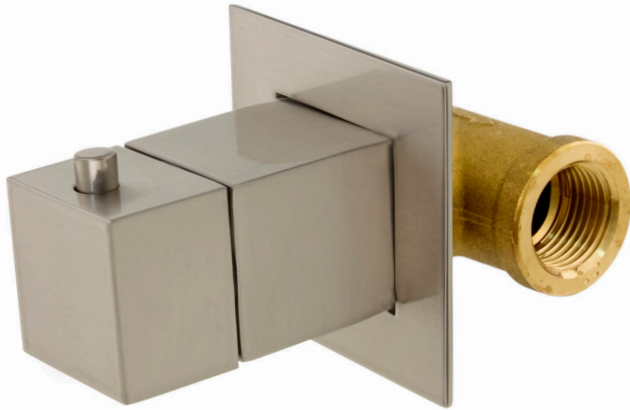

LLAVE EMPOTRAR ROSCA 1/2"Cod. Producto
303950260 Acabado
Níquel SatinadoCod. EAN
8435305739317**Tolerancia empotrar**
Built in wall tolerance
Tolérance d'encastrement
De from de 25 a to à 55**Especificaciones**

- Material: Latón
- Recubrimiento: 20 micras de níquel, rayado y protector transparente.
- Mandos metálicos
- Caudales:
 - 16 l/min. a 3 bares
 - 18 l/min. a 4 bares

**Normas**

- EN200

**Garantías**

- 5 años contra cualquier defecto de fabricación.