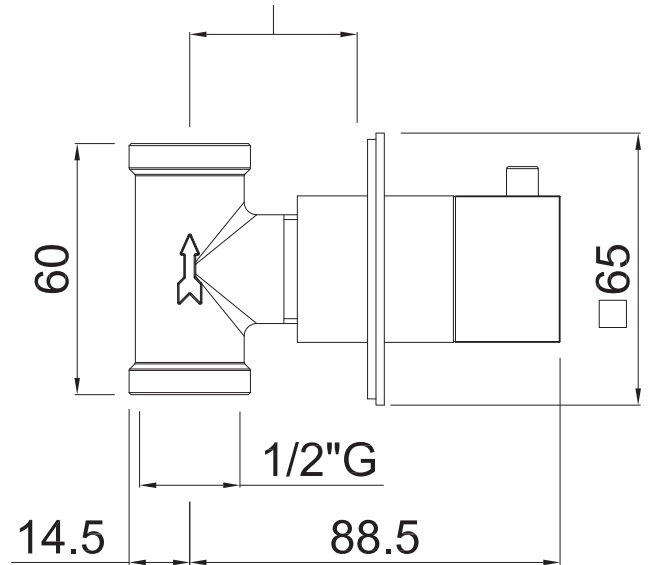

LLAVE EMPOTRAR ROSCA 1/2"Cod. Producto
303950260 Acabado
Níquel SatinadoCod. EAN
8435305739317**Tolerancia empotrar**
Built in wall tolerance
Tolérance d'encastrement
De from de 25 a to à 55**Especificaciones**

- Material: Latón
- Recubrimiento: 20 micras de níquel, rayado y protector transparente.
- Mandos metálicos
- Caudales:
 - 16 l/min. a 3 bares
 - 18 l/min. a 4 bares

**Normas**

- EN200

**Garantías**

- 5 años contra cualquier defecto de fabricación.