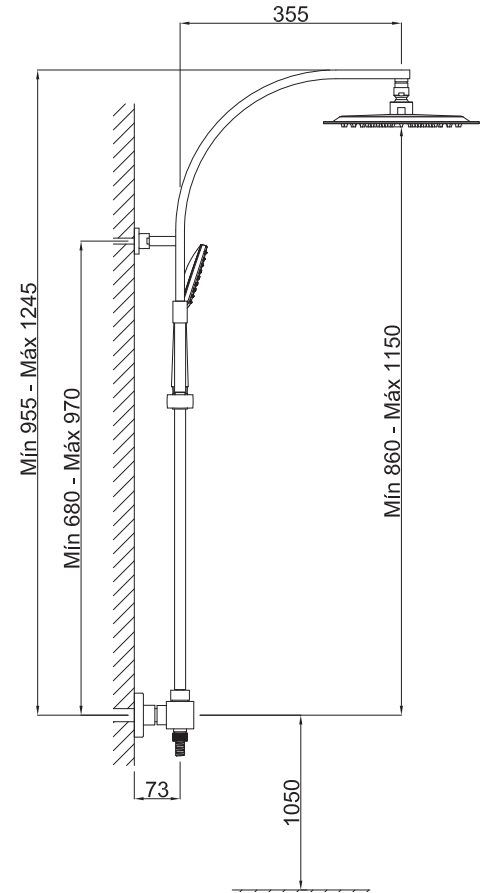

Columna de ducha termostática extensible

Cod. Producto
30C770L00

Cod. EAN
8435305738891

Acabado
Cromo

Especificaciones

- Cuerpo: Latón
- Mandos metálicos
- Recubrimiento: Níquel 15 micras, cromo 0,50 micras.
- Cartucho monomando cerámico
- Inversor cerámico integrado en el cuerpo

stap!*

Ante cortes de agua fría corta el suministro de agua caliente para evitar quemaduras o cambios bruscos de temperatura

Accesorios incluidos

- Flexo ducha 1,50m de latón reforzado.
- Mango ducha 1 pos. Mod. Lapli-1 con sistema antical 6,60 l/m a 3 bar. (1.75 gpm a 44 psi)
- Rociador ducha 250x250mm hecho de ABS, sistema antical 9 L/M a 3 bar. (2.37 gpm a 44 psi)