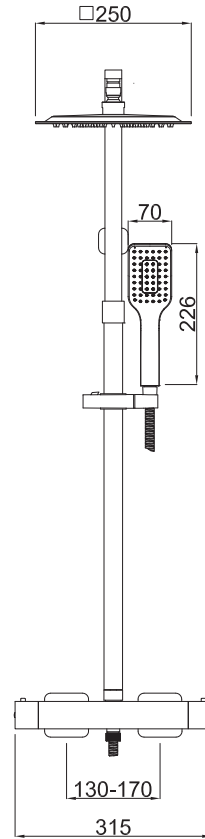

Columna de ducha termostática extensible

Cod. Producto
30C770L00

Cod. EAN
8435305738891

Acabado
Cromo

Especificaciones

- Cuerpo: Latón
- Mandos metálicos
- Recubrimiento: Níquel 15 micras, cromo 0,50 micras.
- Cartucho monomando cerámico
- Inversor cerámico integrado en el cuerpo

stap!*

Ante cortes de agua fría corta el suministro de agua caliente para evitar quemaduras o cambios bruscos de temperatura

Accesorios incluidos

- Flexo ducha 1,50m de latón reforzado.
- Mango ducha 1 pos. Mod. Lapli-1 con sistema antical 6,60 l/m a 3 bar. (1.75 gpm a 44 psi)
- Rociador ducha 250x250mm hecho de ABS, sistema antical 9 L/M a 3 bar. (2.37 gpm a 44 psi)