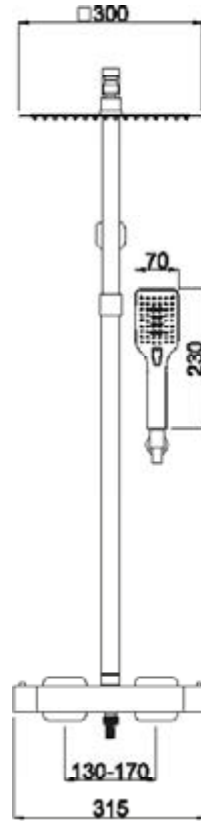

Columna de ducha termostática extensible

Cod. Producto
30C778C1K
Cod. EAN
8435305740207

Acabado
Blanco Mate

Especificaciones

- Cuerpo: Latón
- Mandos metálicos
- Recubrimiento: Pintura polvo epoxi blanco mate RAL9003.
- Cartucho monomando cerámico
- Inversor cerámico integrado en el cuerpo

stap!*

Ante cortes de agua fría corta el suministro de agua caliente para evitar quemaduras o cambios bruscos de temperatura

Accesorios incluidos

- Flexo ducha 1,70m de PVC anti torsion.
- Mango ducha 3 pos. Mod. ORONA-3 con sistema antical 6,60 l/m a 3 bar. (1.75 gpm a 44 psi)
- Rociador ducha 300x300mm (11.81") acero inoxidable AISI304, sistema antical 9 L/M a 3 bar. (2.37 gpm a 44 psi)