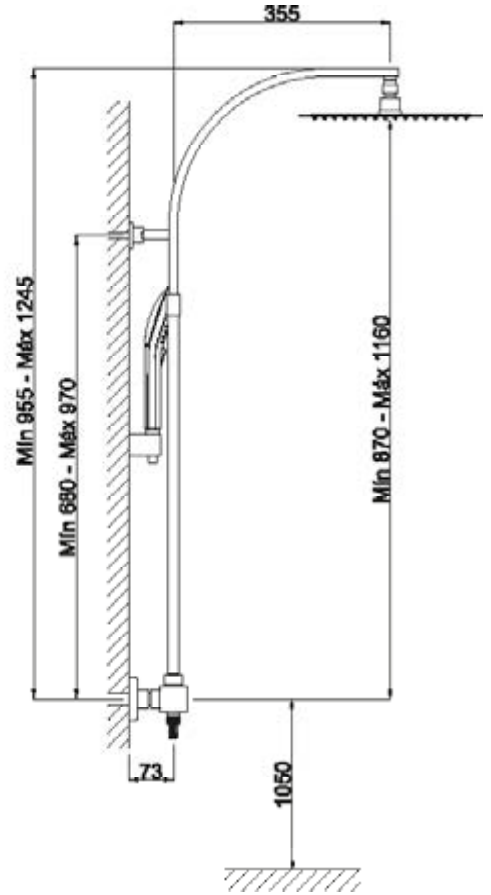

Columna de ducha termostática extensible

Cod. Producto
30C778C1K
Cod. EAN
8435305740207

Acabado
Blanco Mate

Especificaciones

- Cuerpo: Latón
- Mandos metálicos
- Recubrimiento: Pintura polvo epoxi blanco mate RAL9003.
- Cartucho monomando cerámico
- Inversor cerámico integrado en el cuerpo

stap!*

Ante cortes de agua fría corta el suministro de agua caliente para evitar quemaduras o cambios bruscos de temperatura

Accesorios incluidos

- Flexo ducha 1,70m de PVC anti torsion.
- Mango ducha 3 pos. Mod. ORONA-3 con sistema antical 6,60 l/m a 3 bar. (1.75 gpm a 44 psi)
- Rociador ducha 300x300mm (11.81") acero inoxidable AISI304, sistema antical 9 L/M a 3 bar. (2.37 gpm a 44 psi)