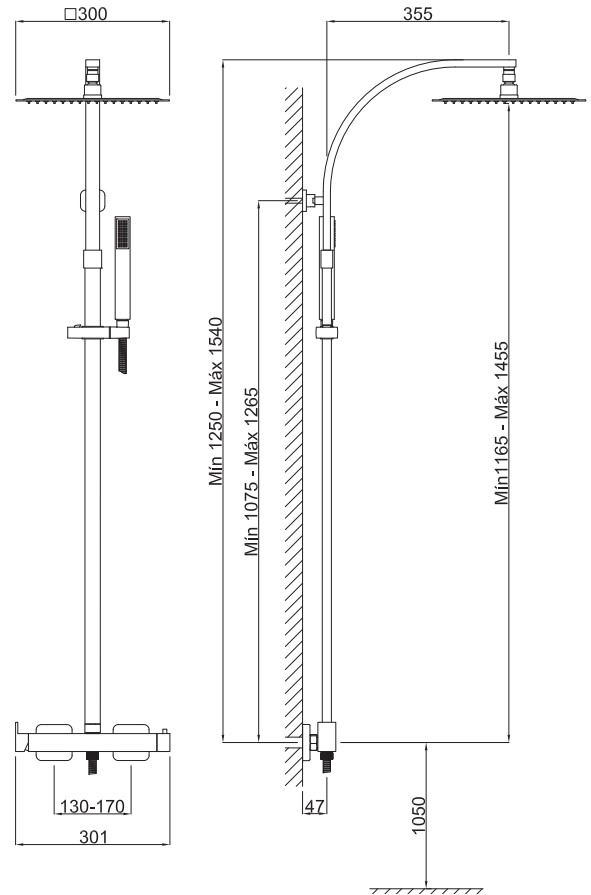

Columna de ducha extra alta manomando extensible

Cod. Producto
30C920J00

Acabado
Cromo

Cod. EAN
8435305741372

Especificaciones

- Cuerpo: Latón
- Mandos metálicos
- Recubrimiento: Níquel 15 micras, cromo 0,50 micras.
- Cartucho monomando cerámico
- Inversor cerámico integrado en el cuerpo

coldtouch

Grifo sin superficies calientes
para evitar quemaduras.

Accesorios incluidos

- Flexo ducha de latón reforzado, 1,50 metros
- Mango ducha 1 pos. Mod. minimalista con sistema antical 10 l/m a 3 bar. (2.64 gpm a 44 psi)
- Rociador ducha 300x300mm (11.81") acero inoxidable AISI304, sistema antical 9 L/M a 3 bar. (2.37 gpm a 44 psi)