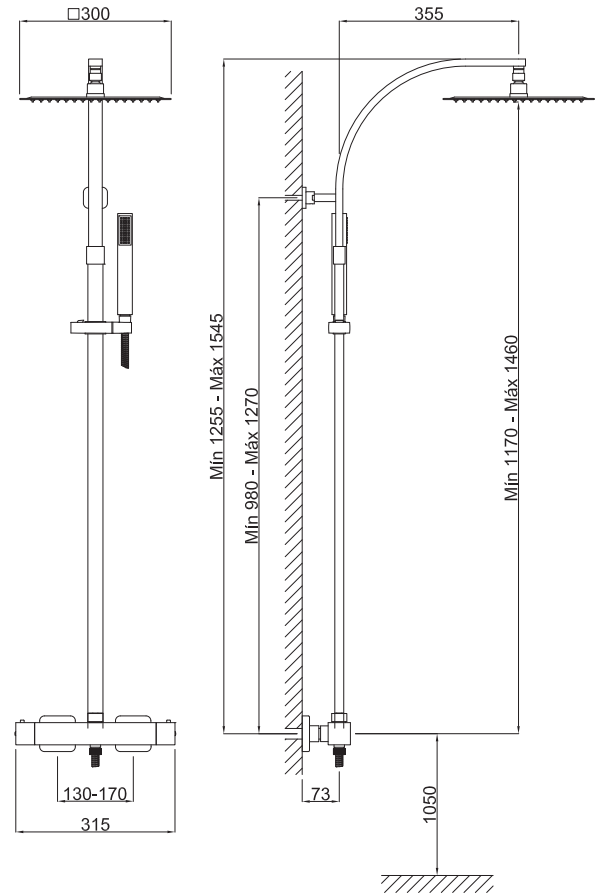

Columna ducha extra alta termostática extensible

Cod. Producto
30C970J00

Acabado
Cromo

Cod. EAN
8435305741358

Especificaciones

- Material: Latón
- Recubrimiento: Níquel 15 micras, cromo 0,50 micras.
- Mandos metálicos
- Cartucho termostático antical con tope de seguridad a 38°C
- Inversor cerámico integrado en el cuerpo

Accesorios incluidos

- Flexo ducha de PVC, 1,50 metros con sistema antitorsión.
- Mango ducha 1 pos. Mod. minimalista con sistema antical 10 l/m a 3 bar. (2.64 gpm a 44 psi)
- Rociador ducha 300mm (11.80") acero inoxidable AISI304, sistema antical 9 L/M a 3 bar. (2.37 gpm a 44 psi)