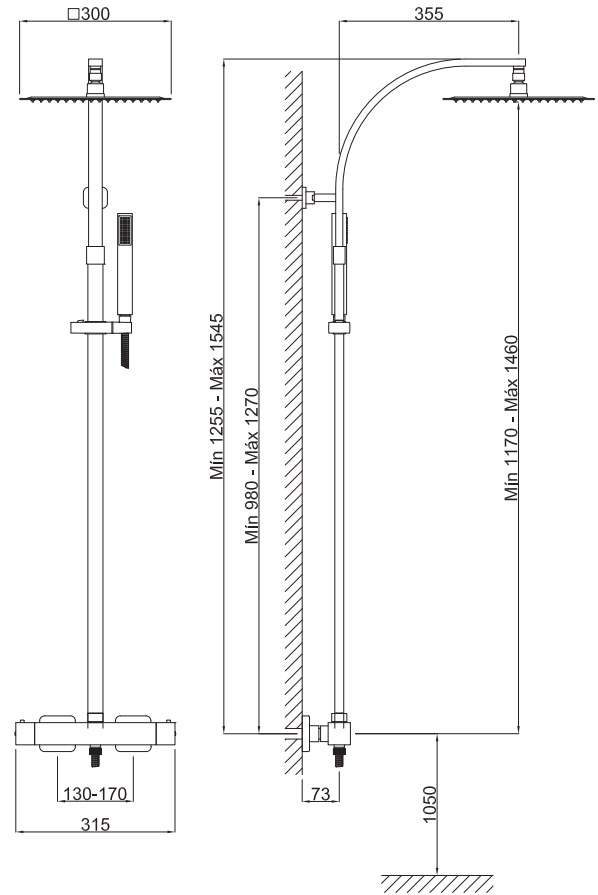

Columna ducha extra alta termostática extensible

Cod. Producto
30C978J1P
Cod. EAN
8435305741365

Acabado
Negro Mate

Especificaciones

- Material: Latón
- Recubrimiento: Pintura en polvo epoxi negro mate RAL9011.
- Mandos metálicos
- Cartucho termostático antical con tope de seguridad a 38°C
- Inversor cerámico integrado en el cuerpo

Accesorios incluidos

- Flexo ducha de PVC, 1,50 metros con sistema antitorsión.
- Mango ducha 1 pos. Mod. minimalista con sistema antical 10 l/m a 3 bar. (2.64 gpm a 44 psi)
- Rociador ducha 300mm (11.80") acero inoxidable AISI304, sistema antical 9 L/M a 3 bar. (2.37 gpm a 44 psi)