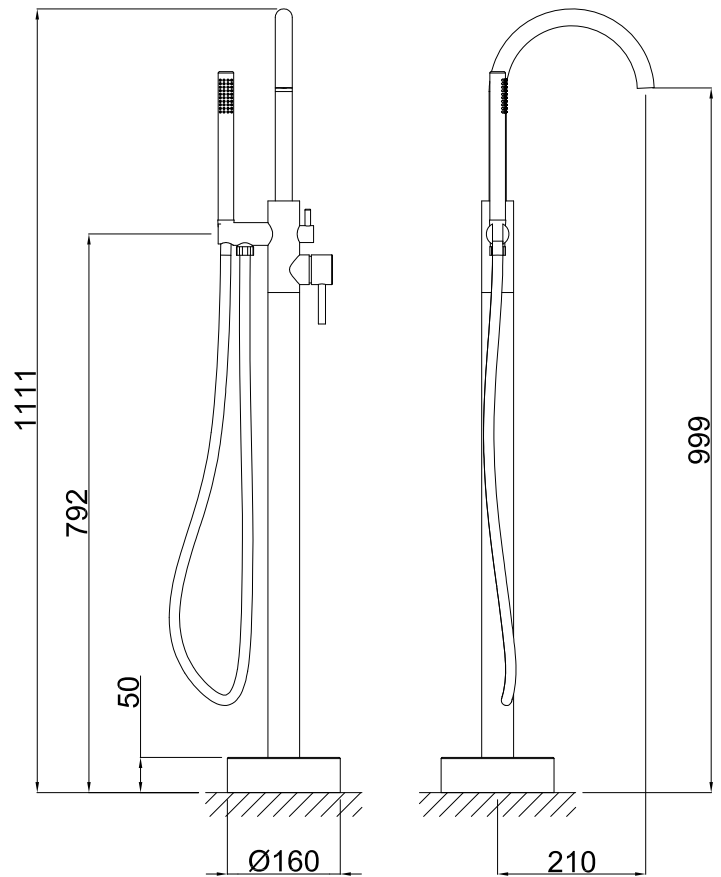

Monomando baño ducha de pieCod. Producto
33P1A0040 Acabado
Bronce ViejoCod. EAN
8435305746681**Especificaciones**

- Cuerpo: Latón
- Mandos metálicos
- Recubrimiento: Baño latón envejecido con protector epoxi.
- Cartucho cerámico 35 mm

**coldtouch**Grifo sin superficies calientes
para evitar quemaduras.**Accesorios incluidos**

- Conexiones flexibles acero inoxidable H3/8"
- Mango ducha latón clásico.
- Caño con caudal de 10 l/m a 3 bar.
- Base de instalación a suelo