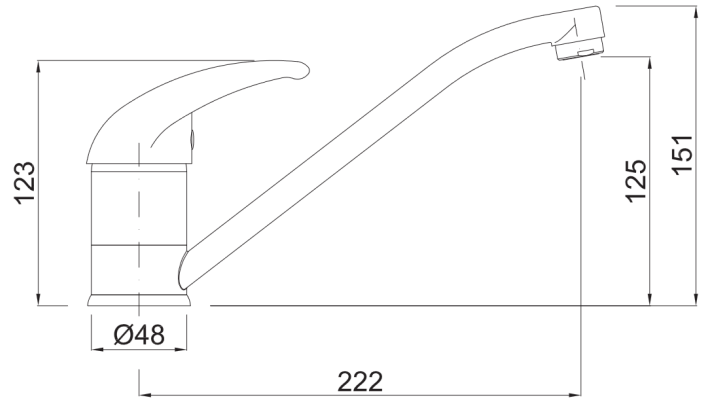

Monomando fregadero sobremesa

Cod. Producto
346660000

Acabado
Cromo

Cod. EAN
8435305701994

Especificaciones

- Fabricado en latón
- Mandos metálicos
- Recubrimiento: Níquel 15 micras, cromo 0,50 micras.
- Cartucho cerámico
- Caudal 14,50 L/M a 3 bar (43 psi) o 16 L/M a 4 bar (58 psi)