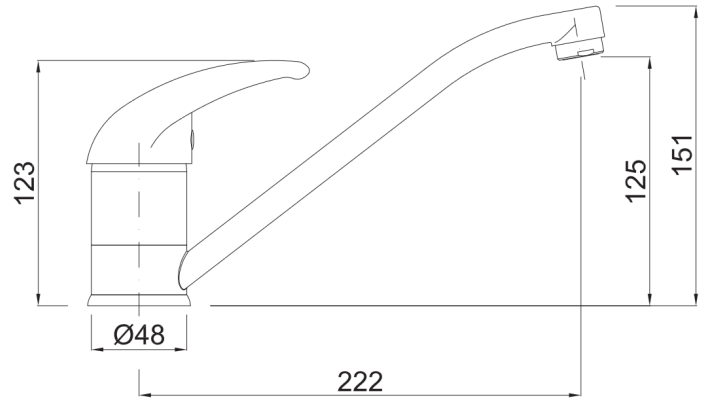

Monomando fregadero sobremesa

Cod. Producto
346663000

Acabado
Cromo

Cod. EAN
8435305718527

Especificaciones

- Fabricado en latón
- Mandos metálicos
- Recubrimiento: Níquel 15 micras, cromo 0,50 micras.
- Cartucho cerámico
- Caudal 14,50 L/M a 3 bar (43 psi) o 16 L/M a 4 bar (58 psi)
- Conexión 9/16 X 400