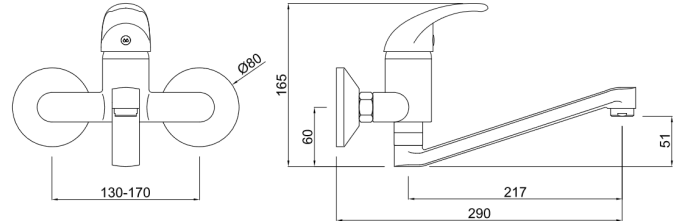

Monomando fregadero pared caño bajo

Cod. Producto
347160000

Acabado
Cromo

Cod. EAN
8435305702021

Especificaciones

- Material: Latón
- Recubrimiento cromado; 15 micras níquel y 0,50 micras cromo.
- Caño orientable
- Cartucho cerámico 40 mm
- Caudal: 18 l/m a 3 bares