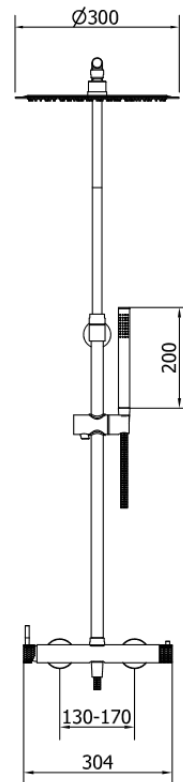

Columna de ducha monomando extensible

Cod. Producto
35C828J65

Acabado
Inox. PVD

Especificaciones

- Cuerpo: Latón
- Mandos metálicos decorados
- Recubrimiento: PVD (Physical Vapor Deposition) cepillado
- Cartucho monomando cerámico
- Inversor cerámico integrado en el cuerpo

coldtouch

Grifo sin superficies calientes
para evitar quemaduras.

Accesorios incluidos

- Flexo ducha 1,5m de latón reforzado.
- Mango ducha 1 pos. Mod. minimalista con sistema antical 15,50 l/m a 3 bar (4,13 gpm a 44 psi)
- Rociador ducha ultra fino 300mm hecho de ABS con sistema antical caudal 9 l/m a 3 bar (2,40 gpm a 44 psi)