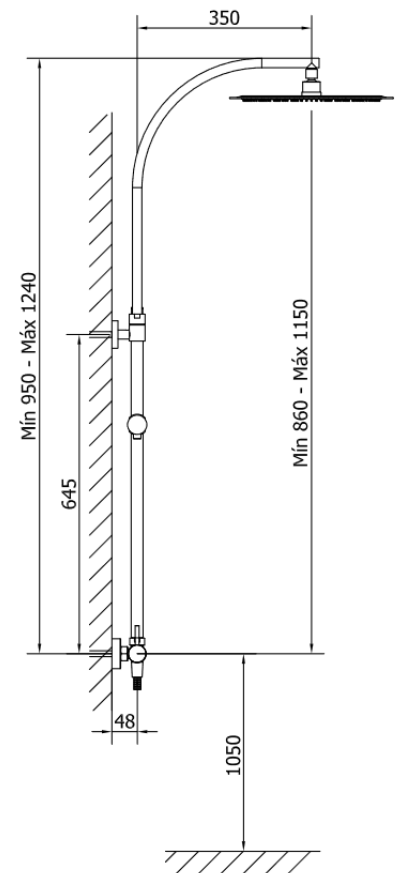

Columna de ducha monomando extensible

Cod. Producto
35C828J65

Acabado
Inox. PVD

Especificaciones

- Cuerpo: Latón
- Mandos metálicos decorados
- Recubrimiento: PVD (Physical Vapor Deposition) cepillado
- Cartucho monomando cerámico
- Inversor cerámico integrado en el cuerpo

coldtouch

Grifo sin superficies calientes
para evitar quemaduras.

Accesorios incluidos

- Flexo ducha 1,5m de latón reforzado.
- Mango ducha 1 pos. Mod. minimalista con sistema antical 15,50 l/m a 3 bar (4,13 gpm a 44 psi)
- Rociador ducha ultra fino 300mm hecho de ABS con sistema antical caudal 9 l/m a 3 bar (2,40 gpm a 44 psi)