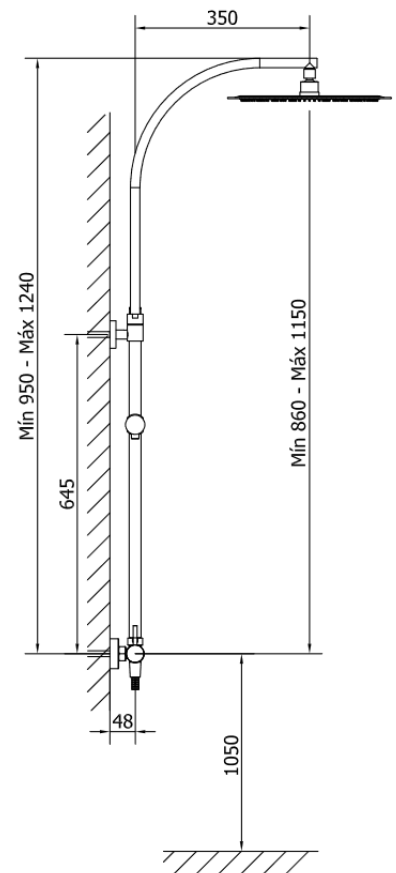

Columna de ducha monomando extensible

Cod. Producto
35C828J69

Acabado
Oro cepillado

Especificaciones

- Cuerpo: Latón
- Mandos metálicos decorados
- Recubrimiento: PVD (Physical Vapor Deposition) cepillado
- Cartucho monomando cerámico
- Inversor cerámico integrado en el cuerpo

coldtouch

Grifo sin superficies calientes
para evitar quemaduras.

Accesorios incluidos

- Flexo ducha 1,5m de latón reforzado.
- Mango ducha 1 pos. Mod. minimalista con sistema antical 15,50 l/m a 3 bar (4,13 gpm a 44 psi)
- Rociador ducha ultra fino 300mm hecho de ABS con sistema antical caudal 9 l/m a 3 bar (2,40 gpm a 44 psi)