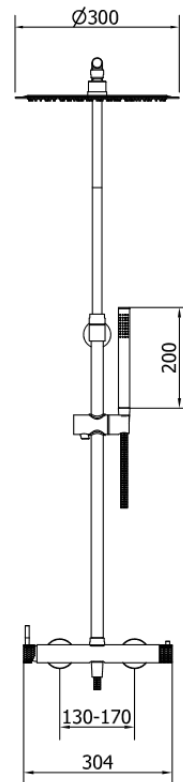

Columna de ducha monomando extensible

Cod. Producto
35C828J69

Acabado
Oro cepillado

Especificaciones

- Cuerpo: Latón
- Mandos metálicos decorados
- Recubrimiento: PVD (Physical Vapor Deposition) cepillado
- Cartucho monomando cerámico
- Inversor cerámico integrado en el cuerpo

coldtouch

Grifo sin superficies calientes
para evitar quemaduras.

Accesorios incluidos

- Flexo ducha 1,5m de latón reforzado.
- Mango ducha 1 pos. Mod. minimalista con sistema antical 15,50 l/m a 3 bar (4,13 gpm a 44 psi)
- Rociador ducha ultra fino 300mm hecho de ABS con sistema antical caudal 9 l/m a 3 bar (2,40 gpm a 44 psi)