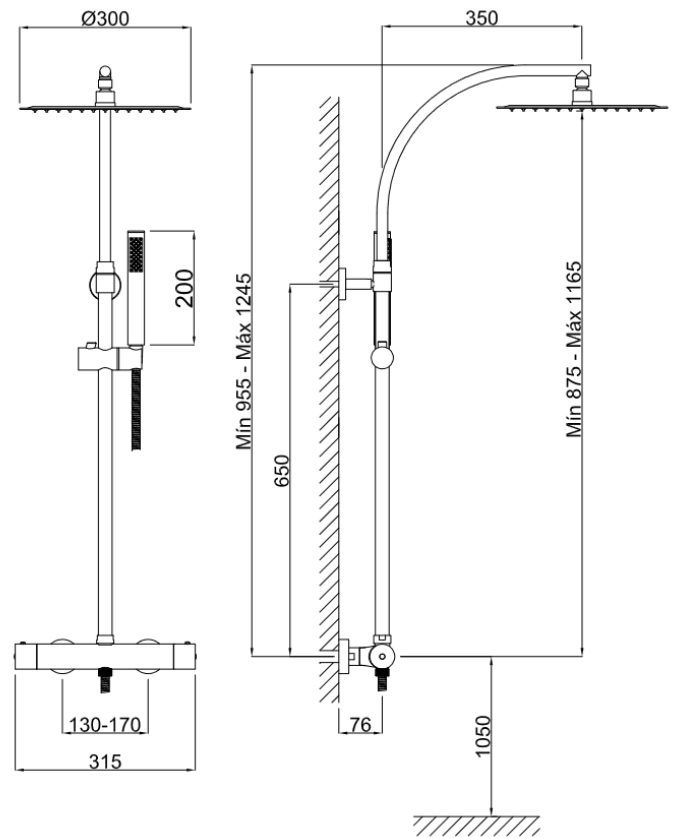

# Columna de ducha termostática extensible

Cod. Producto  
35C878J65

Acabado  
Inox. PVD

## Especificaciones

- Cuerpo: Latón
- Mandos metálicos decorados
- Recubrimiento: PVD (Physical Vapor Deposition) cepillado
- Cartucho termostático antical con tope seguridad a 38°C
- Inversor cerámico integrado en el cuerpo

## Accesorios incluidos

- Flexo ducha 1,5m de latón reforzado.
- Mango ducha 1 pos. Mod. minimalista con sistema antical 15,50 l/m a 3 bar (4,13 gpm a 44 psi)
- Rociador ducha ultra fino 300mm hecho de ABS con sistema antical caudal 9 l/m a 3 bar (2,40 gpm a 44 psi)