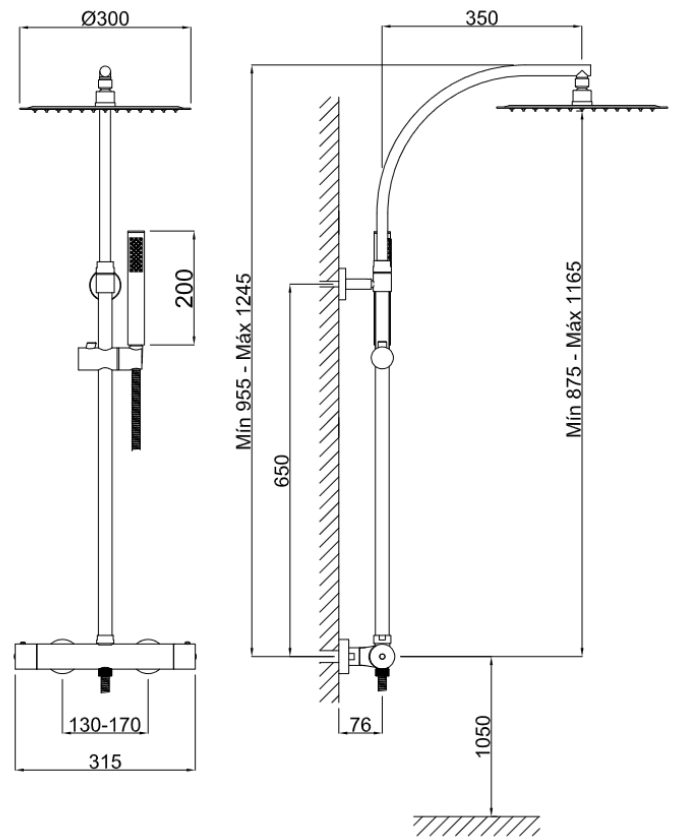

Columna de ducha termostática extensible

Cod. Producto
35C878J69

Acabado
Oro cepillado

Especificaciones

- Cuerpo: Latón
- Mandos metálicos decorados
- Recubrimiento: PVD (Physical Vapor Deposition) cepillado
- Cartucho termostático antical con tope seguridad a 38°C
- Inversor cerámico integrado en el cuerpo

stap!*

Ante cortes de agua fría corta el suministro de agua caliente para evitar quemaduras o cambios bruscos de temperatura

Accesorios incluidos

- Flexo ducha 1,5m de latón reforzado.
- Mango ducha 1 pos. Mod. minimalista con sistema antical 15,50 l/m a 3 bar (4,13 gpm a 44 psi)
- Rociador ducha ultra fino 300mm hecho de ABS con sistema antical caudal 9 l/m a 3 bar (2,40 gpm a 44 psi)