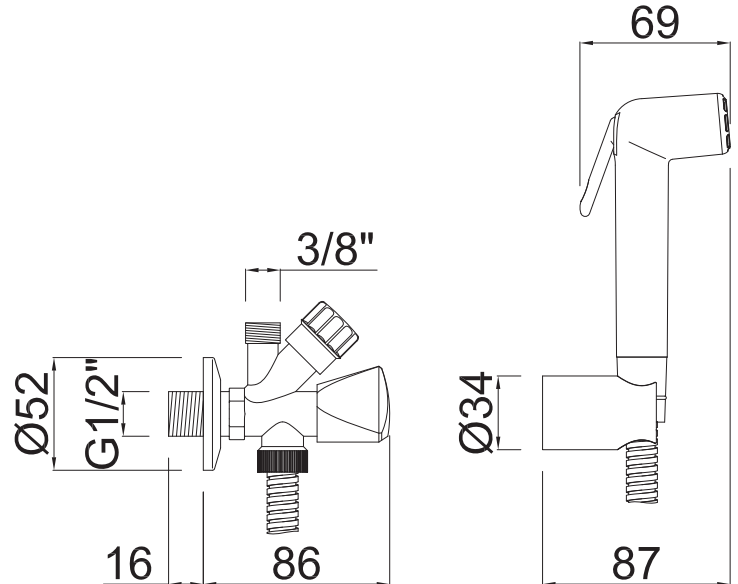

Grifo inodoro 1/2"

Acabado
Cromo

Cod. Producto
370003000

Cod. EAN
8435305729875

Especificaciones

- Material: latón.
- Recubrimiento: Recubrimiento; níquel 15 micras cromo 0,50 micras.
- Rosca entrada agua M1/2"
- Rosca salida lavadora o lavavajillas M3/4"
- Rosca salida agua fría del grifo fregadero M3/8"

Accesorios incluidos

- Mango ducha de ABS, con botón superior.
- Flexo de ducha latón doble refuerzo de 1,25 m, con sistema antitorsión.
- Válvula anti retorno

Garantías

- 5 años contra cualquier defecto de fabricación.
- 1 año contra defecto fabricación en flexo y mango ducha.