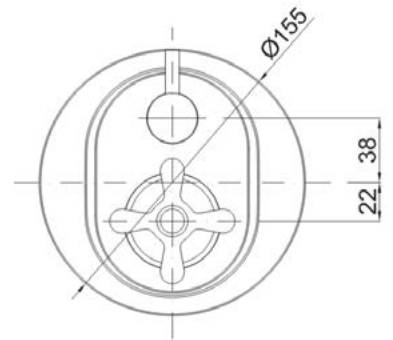

# Empotrado de ducha 2 salidas progresivo

Acabado  
**Bronce Viejo**

Cod. Producto  
**40A391440**  
Cod. EAN  
**8435305739560**

## Especificaciones

- Trim y componentes de latón
- Recubrimiento: Baño latón envejecido con protector epoxi.
- Caudal: 14l/m (3,7 GPM) a 3 bar(44psi)
- Cartucho progresivo