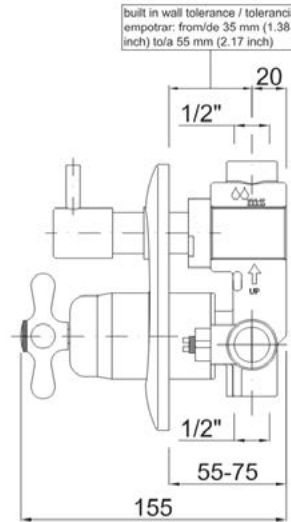

# Empotrado de ducha 2 salidas progresivo

Acabado  
**Bronce Viejo**

Cod. Producto  
**40A391440**  
Cod. EAN  
**8435305739560**

## Especificaciones

- Trim y componentes de latón
- Recubrimiento: Baño latón envejecido con protector epoxi.
- Caudal: 14l/m (3,7 GPM) a 3 bar(44psi)
- Cartucho progresivo