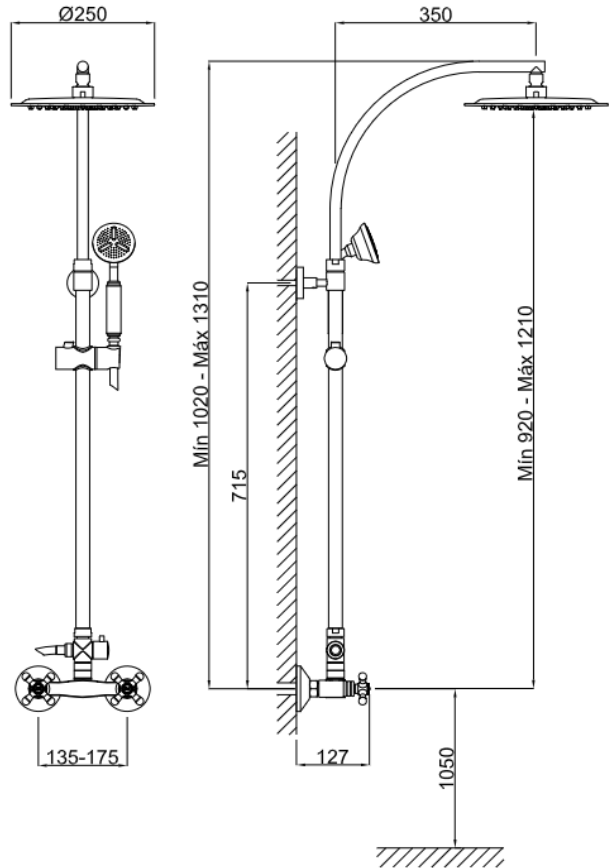

**Columna ducha extensible cierre cerámico**Cod. Producto  
**40C850200**Cod. EAN  
**8435305735555** Acabado  
**Cromo****Especificaciones**

- Cuerpo: Latón
- Mandos metálicos
- Recubrimiento: Níquel 15 micras, cromo 0,50 micras.
- Monturas cerámicas de 90°

**Accesorios incluidos**

- Flexo ducha de latón reforzado, 1,50 metros con sistema antitorsión.
- Mango de ducha clásico latón
- Rociador de ducha redondo 250 mm ABS

**Normas**

- EN200
- EN248

**Garantías**