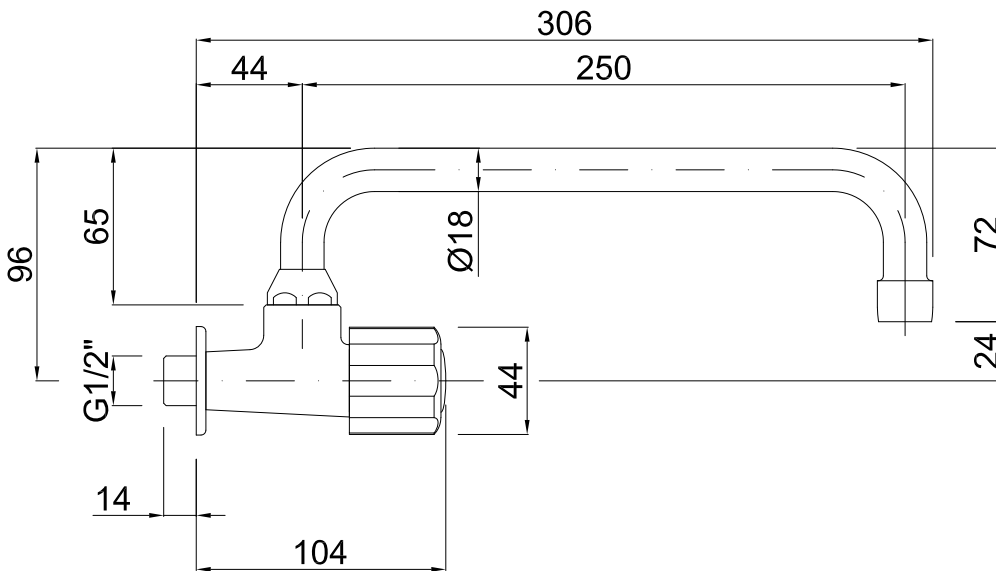

# Grifo giratorio una agua pared

Acabado  
Cromo

Cod. Producto  
413002800

Cod. EAN  
8435305702304

## Especificaciones

- Material: Latón
- Recubrimiento: Níquel 15 micras, cromo 0,50 micras.

## Accesorios incluidos

- MONTURA 1/2 JANSEN ESTRIADA