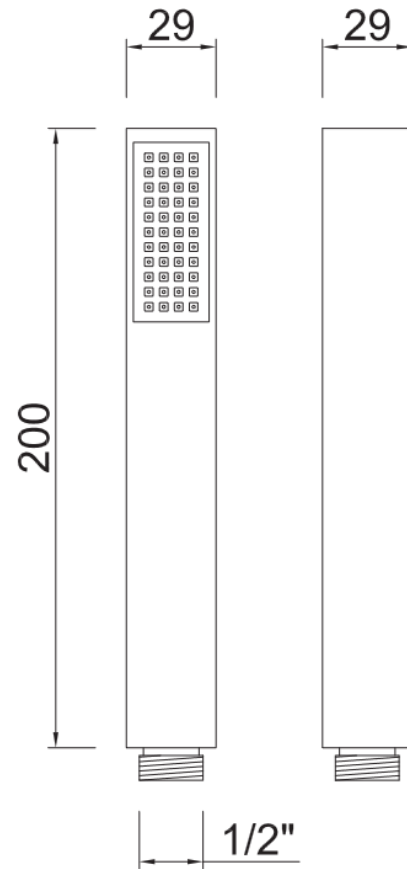

Ficha técnica producto

Colección

Minimalista

Mango de ducha latón

Cod. Producto

46000241K

Cod. EAN

8435305732219

Acabado
Blanco Mate

Especificaciones

- Cuerpo: Latón
- Recubrimiento: Pintura polvo epoxi blanco mate RAL9003.
- 1 posición

Garantías

- 1 año para flexo, rociador y mango de ducha.

MZ DEL RÍO S.A.

Pol. Ind. Empresarium C\Lentisco, 12
50720 La Cartuja Baja Zaragoza (Spain)