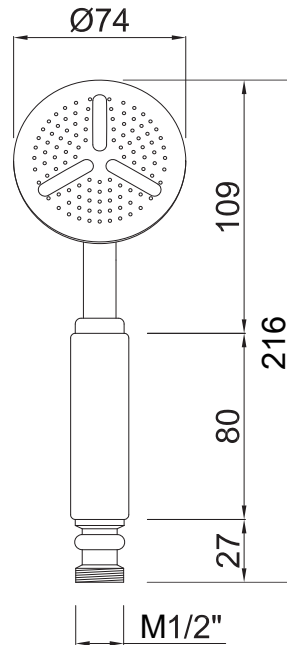

Ficha técnica producto

Colección
Clásica

Mango de ducha latón

Acabado
Bronce Viejo

Cod. Producto

46940

Cod. EAN

8435305702281

Especificaciones

- Cuerpo: Latón
- Recubrimiento: Baño latón envejecido con protector epoxi.
- 1 posición
- Caudal: 3 bar (44 psi) 15 l/m(3,96 gpm). 4 bar (58 psi) 18 l/m (4,76 gpm)

Garantías

- 1 año para flexo, rociador y mango de ducha.