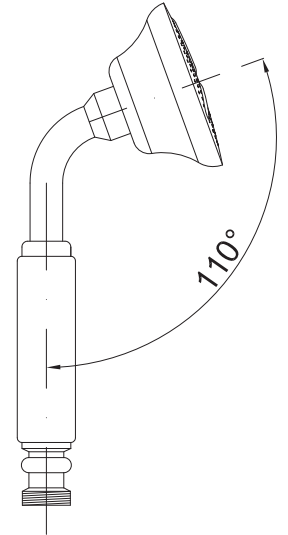

Ficha técnica producto

Colección
Clásica

Mango de ducha latón

Acabado
Bronce Viejo

Cod. Producto

46940

Cod. EAN

8435305702281

Especificaciones

- Cuerpo: Latón
- Recubrimiento: Baño latón envejecido con protector epoxi.
- 1 posición
- Caudal: 3 bar (44 psi) 15 l/m(3,96 gpm). 4 bar (58 psi) 18 l/m (4,76 gpm)

Garantías

- 1 año para flexo, rociador y mango de ducha.