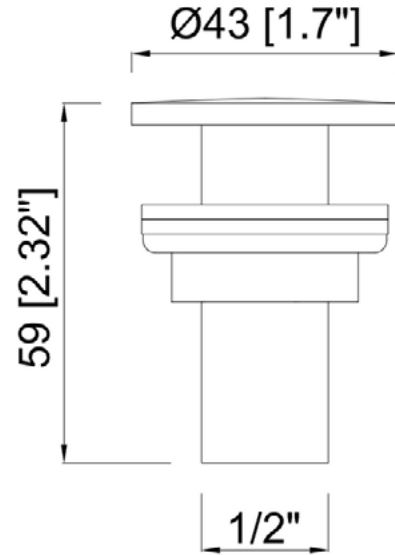

Cubre orificios ciego

Cod. Producto

51200

Acabado
Cromo

Cod. EAN

8435305721480

Especificaciones

- Recubrimiento: Níquel 15 micras, cromo 0,50 micras.
- Cuerpo de ABS