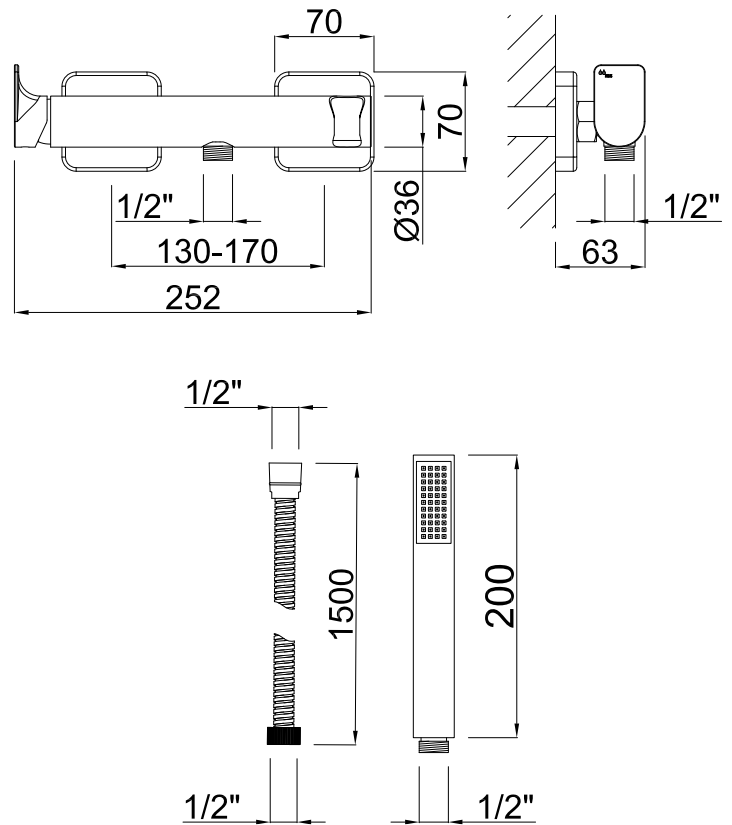

Monomando de ducha externo

Cod. Producto
566220060

Acabado
Níquel Satinado

Cod. EAN
8435305736255

Especificaciones

- Material: Latón
- Mandos metálicos
- Recubrimiento: 20 micras de níquel, rayado y protector transparente.
- Cartucho cerámico 25 mm.
- Caudal: mango ducha 7,26 l/m a 3 bar (2.48 gpm a 44 psi)

Accesorios incluidos

- Mango ABS de ducha Minimalista 1 posición
- Flexo de ducha latón doble refuerzo, 1,5 metros

Normas

- EN200
- EN248

Garantías

- 5 años contra cualquier defecto de fabricación.
- 1 año contra defecto fabricación en flexo y mango ducha.