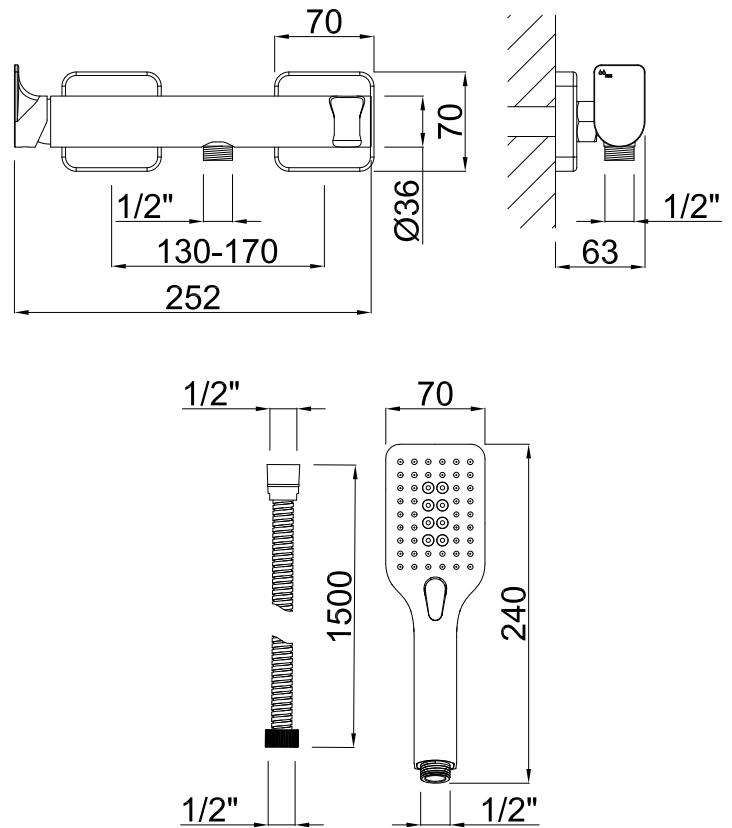

Monomando de ducha externo

Cod. Producto
566220C00

Acabado
Cromo

Cod. EAN
8435305736224

Especificaciones

- Material: Latón
- Mandos metálicos
- Recubrimiento: Níquel 15 micras, cromo 0,50 micras.
- Cartucho cerámico 25 mm.
- Caudal: mango ducha 7,26 l/m a 3 bar (2.48 gpm a 44 psi)

Accesorios incluidos

- Mango ABS de ducha Orona 3 posiciones
- Flexo de ducha latón doble refuerzo, 1,5 metros

Normas

- EN200
- EN248

Garantías

- 5 años contra cualquier defecto de fabricación.
- 1 año contra defecto fabricación en flexo y mango ducha.