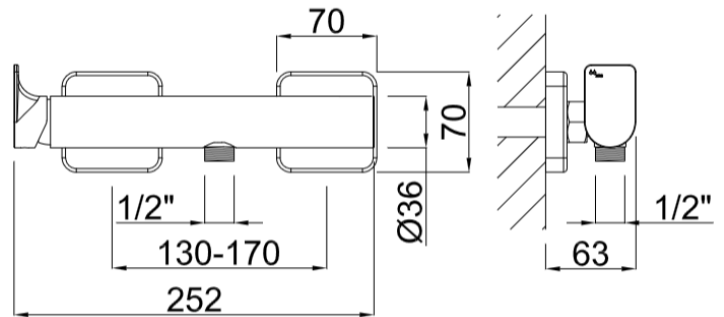

## Monomando de ducha externo

Cod. Producto  
**566228C1K**

Cod. EAN  
**8435305736248**

Acabado  
**Blanco Mate**

### Especificaciones

- Material: Latón
- Mandos metálicos
- Recubrimiento: Pintura polvo epoxi blanco mate RAL9003.
- Cartucho cerámico 25 mm.
- Caudal: mango ducha 7,26 l/m a 3 bar (2.48 gpm a 44 psi)