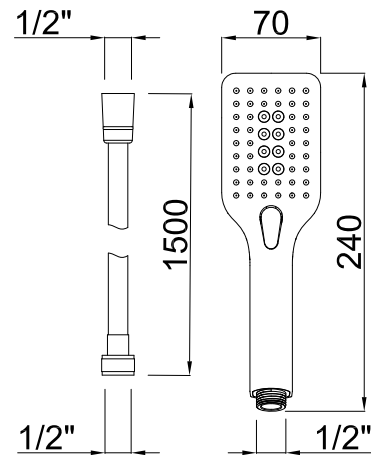

## Monomando de ducha externo

Cod. Producto  
**566228C1K**

Cod. EAN  
**8435305736248**

Acabado  
**Blanco Mate**

### Especificaciones

- Material: Latón
- Mandos metálicos
- Recubrimiento: Pintura polvo epoxi blanco mate RAL9003.
- Cartucho cerámico 25 mm.
- Caudal: mango ducha 7,26 l/m a 3 bar (2.48 gpm a 44 psi)

### Accesorios incluidos

- Mango ABS de ducha Orona 3 posiciones
- Flexo de ducha ABS antitorsión 1,5 metros
- Soporte de ducha minimalista ABS