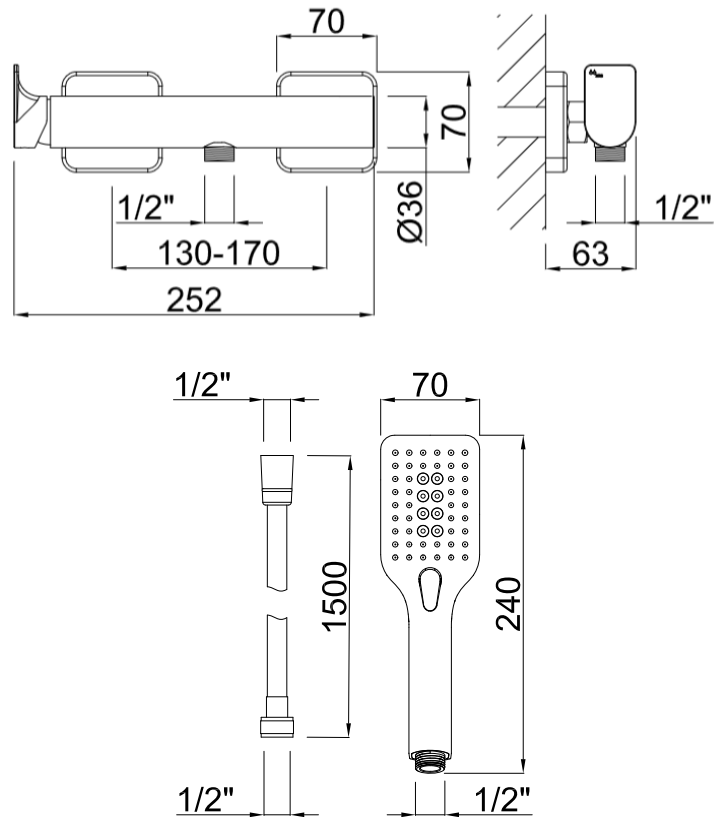

Monomando de ducha externo

Cod. Producto
566228C1P
Cod. EAN
8435305736231

Acabado
Negro Mate

Especificaciones

- Material: Latón
- Mandos metálicos
- Recubrimiento: Pintura en polvo epoxi negro mate RAL9011
- Cartucho cerámico 25 mm.
- Caudal: mango ducha 7,26 l/m a 3 bar (2.48 gpm a 44 psi)

Accesorios incluidos

- Mango ABS de ducha Orona 3 posiciones
- Flexo de ducha ABS antitorsión 1,5 metros
- Soporte de ducha minimalista ABS

Normas

- EN200
- EN248

Garantías

- 5 años contra cualquier defecto de fabricación.
- 1 año contra defecto fabricación en flexo y mango ducha.