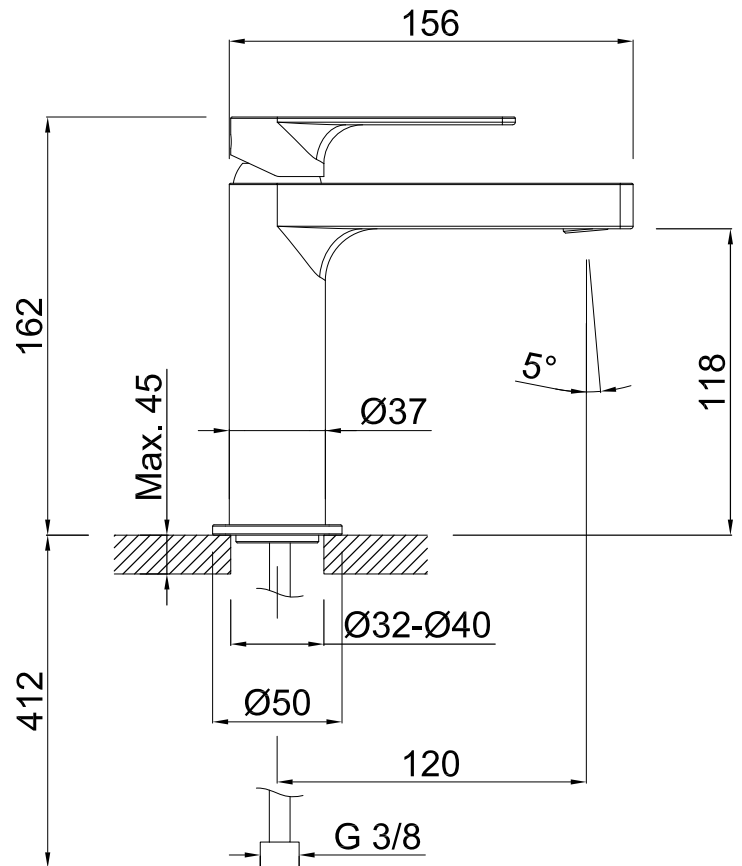

Monomando de lavabo

Cod. Producto
5664C0000

Acabado
Cromo

Cod. EAN
8435305735937

Especificaciones

- Cartucho ecológico cerámico (Ø25 mm) con sistema de doble apertura en frío
- Caudal:
Primera posición: 6,6l/min (1,75 gpm) a 3 bar (44psi) y 6,6l/min (1,75 gpm) a 4 bar (58psi)
Segunda posición: 10l/min (2,65 gpm) a 3 bar (44psi) y 12l/min (3,2 gpm) a 4 bar (58psi)
- Material: Latón
- Recubrimiento: Níquel 15 micras y cromo 0,50 micras
- Aireador oculto en el caño

Accesorios incluidos

- Conexiones flexibles acero inoxidable de 500 mm de largo a H3/8
- Aro base (Para agujeros de Ø32 a Ø40)
- Conjunto de sujeción en latón
- Llave para el montaje del aireador

Normas