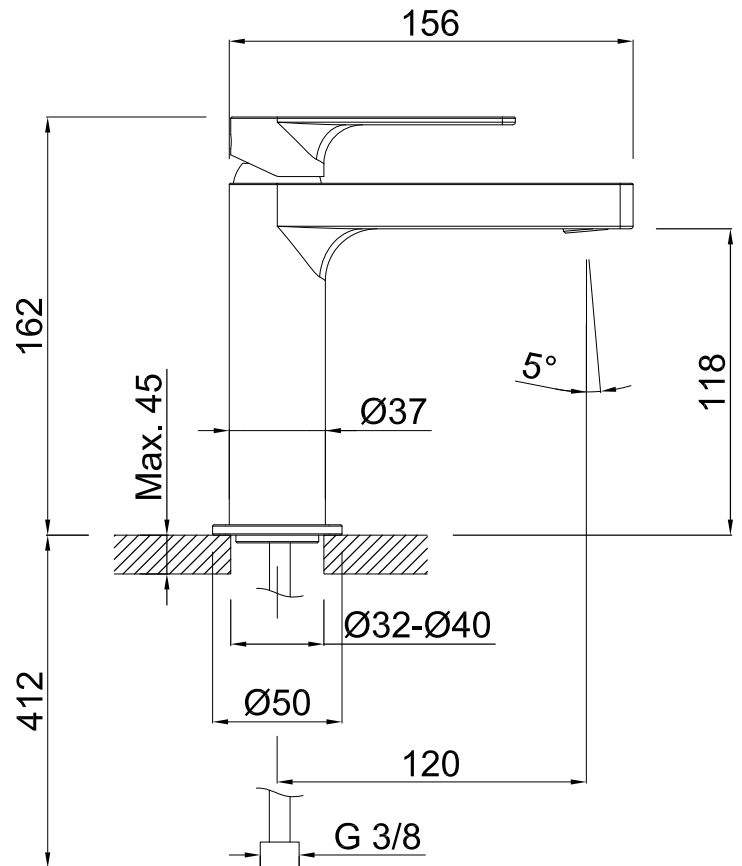

# Monomando de lavabo

Acabado  
**Blanco Mate**

Cod. Producto  
**5664C001K**  
Cod. EAN  
**8435305735951**

## Especificaciones

- Cartucho ecológico cerámico (Ø25 mm) con sistema de doble apertura en frío
- Caudal:  
Primera posición: 6,6l/min (1,75 gpm) a 3 bar (44psi) y 6,6l/min (1,75 gpm) a 4 bar (58psi)  
Segunda posición: 10l/min (2,65 gpm) a 3 bar (44psi) y 12l/min (3,2 gpm) a 4 bar (58psi)
- Material: Latón
- Recubrimiento: Pintura polvo epoxi blanco mate RAL9003.
- Aireador oculto en el caño

## Accesorios incluidos

- Conexiones flexibles acero inoxidable de 500 mm de largo a H3/8
- Aro base (Para agujeros de Ø32 a Ø40)
- Conjunto de sujeción en latón
- Llave para el montaje del aireador