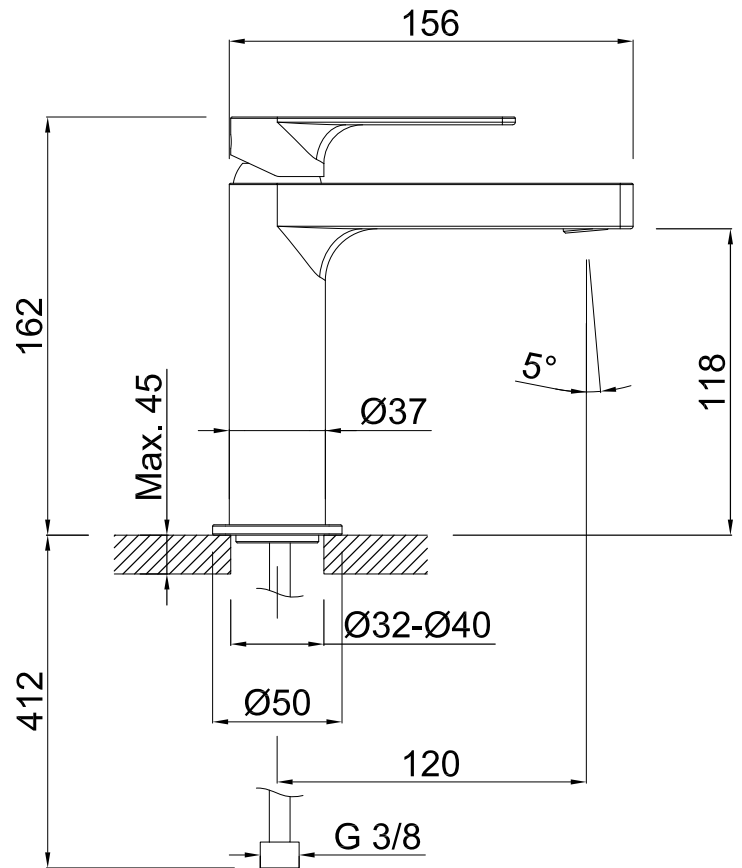

Monomando de lavabo

Acabado
Negro Mate

Cod. Producto
5664C001P
Cod. EAN
8435305735944

Especificaciones

- Cartucho ecológico cerámico (Ø25 mm) con sistema de doble apertura en frío
- Caudal:
Primera posición: 6,6l/min (1,75 gpm) a 3 bar (44psi) y 6,6l/min (1,75 gpm) a 4 bar (58psi)
Segunda posición: 10l/min (2,65 gpm) a 3 bar (44psi) y 12l/min (3,2 gpm) a 4 bar (58psi)
- Material: Latón
- Recubrimiento: Pintura en polvo epoxi negro mate RAL9011
- Aireador oculto en el caño

Accesorios incluidos

- Conexiones flexibles acero inoxidable de 500 mm de largo a H3/8
- Aro base (Para agujeros de Ø32 a Ø40)
- Conjunto de sujeción en latón
- Llave para el montaje del aireador

Normas