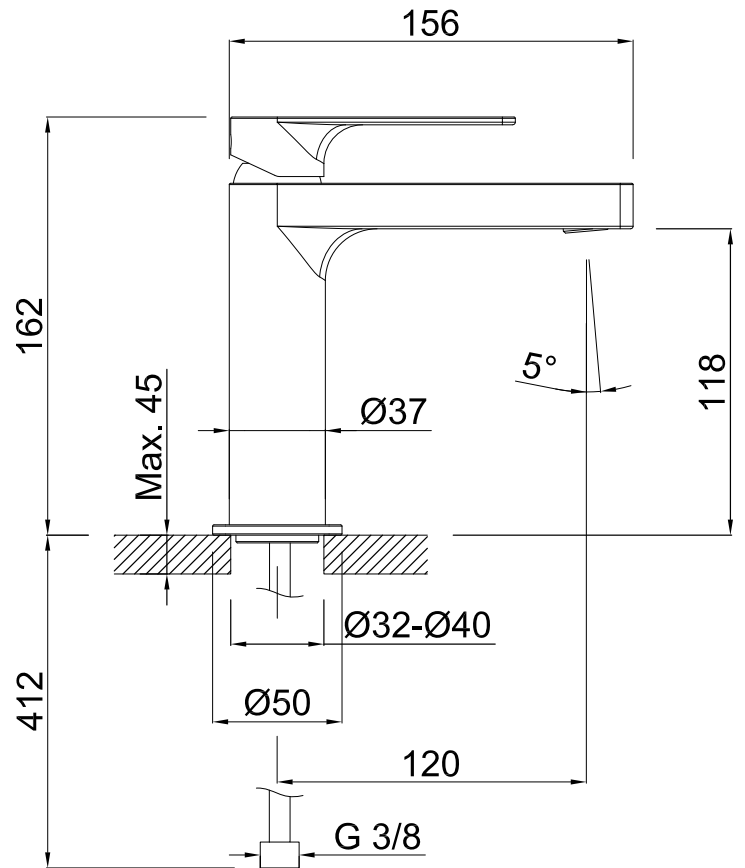

Monomando de lavabo

Cod. Producto
5664C0060

Acabado
Níquel Satinado

Cod. EAN
8435305735968

Especificaciones

- Cartucho ecológico cerámico (Ø25 mm) con sistema de doble apertura en frío
- Caudal:
Primera posición: 6,6l/min (1,75 gpm) a 3 bar (44psi) y 6,6l/min (1,75 gpm) a 4 bar (58psi)
Segunda posición: 10l/min (2,65 gpm) a 3 bar (44psi) y 12l/min (3,2 gpm) a 4 bar (58psi)
- Material: Latón
- Recubrimiento: 20 micras de níquel, rayado y protector transparente.
- Aireador oculto en el caño

Accesorios incluidos

- Conexiones flexibles acero inoxidable de 500 mm de largo a H3/8
- Aro base (Para agujeros de Ø32 a Ø40)
- Conjunto de sujeción en latón
- Llave para el montaje del aireador

Normas