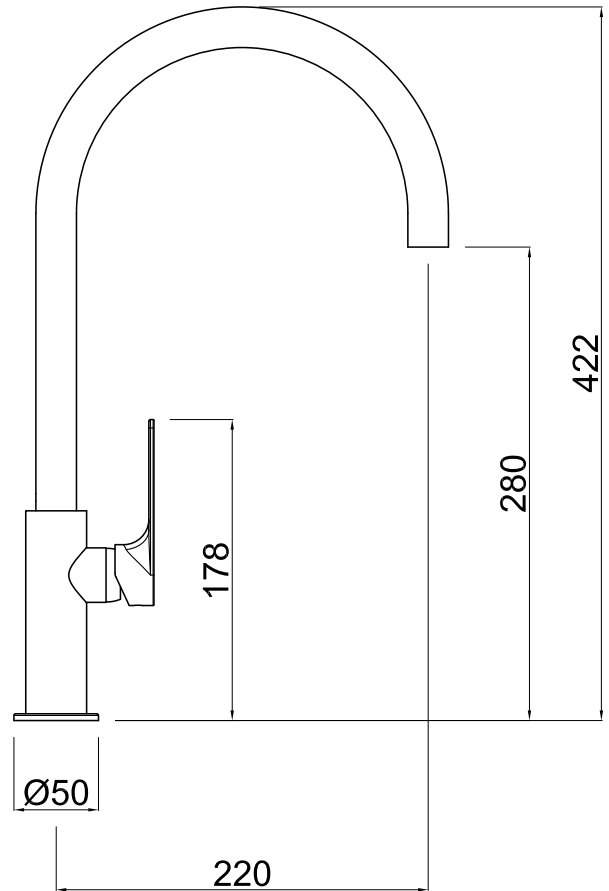

Monomando fregadero caño altoCod. Producto
5667C001P
Cod. EAN
8435305737078Acabado
Negro Mate**Especificaciones**

- Material: Latón
- Recubrimiento: Pintura en polvo epoxi negro mate RAL9011
- Cartucho monomando C3

**Accesorios incluidos**

- Conexiones flexibles acero inoxidable a 560 mm a H3/8
- Conjunto sujeción grifería latón
- Triángulo ABS para una fijación segura a fregadero inoxidables.

**Normas**

- EN200

**Garantías**