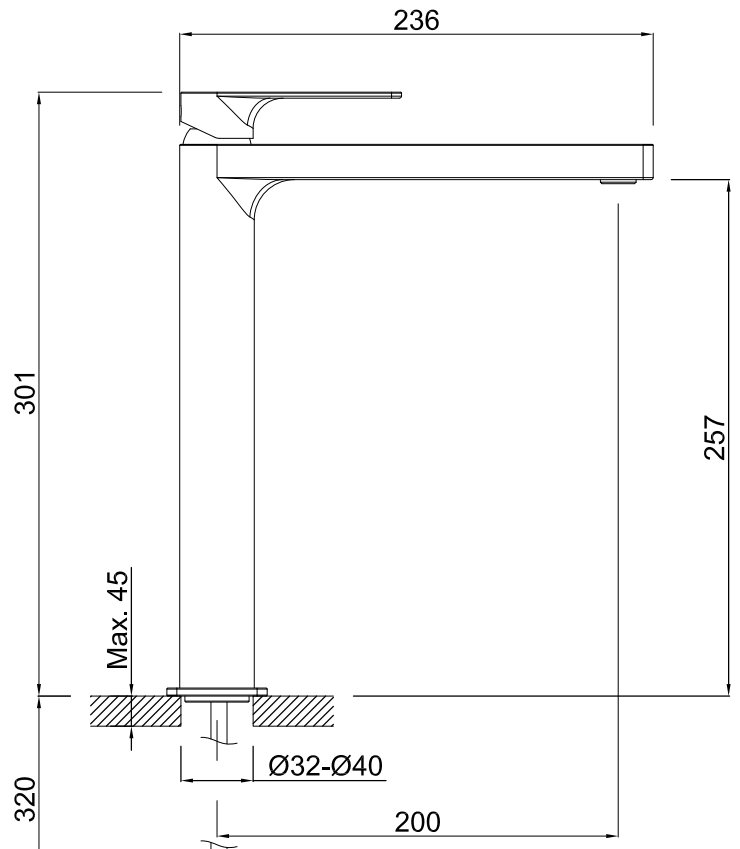

# Monomando de lavabo alto

Cod. Producto  
**5673C001P**  
Cod. EAN  
**8435305736118**

Acabado  
**Negro Mate**

## Especificaciones

- Cartucho ecológico cerámico (Ø25 mm) con sistema de doble apertura en frío
- Caudal:  
Primera posición: 6,6l/min (1,75 gpm) a 3 bar (44psi) y 6,6l/min (1,75 gpm) a 4 bar (58psi)  
Segunda posición: 10l/min (2,65 gpm) a 3 bar (44psi) y 12l/min (3,2 gpm) a 4 bar (58psi)
- Material: Latón
- Recubrimiento: Pintura en polvo epoxi negro mate RAL9011
- Aireador oculto en el caño

## Accesorios incluidos

- Conexiones flexibles acero inoxidable de 370 mm de largo a H3/8
- Aro base (Para agujeros de Ø32 a Ø40)
- Conjunto de sujeción en latón
- Llave para el montaje del aireador