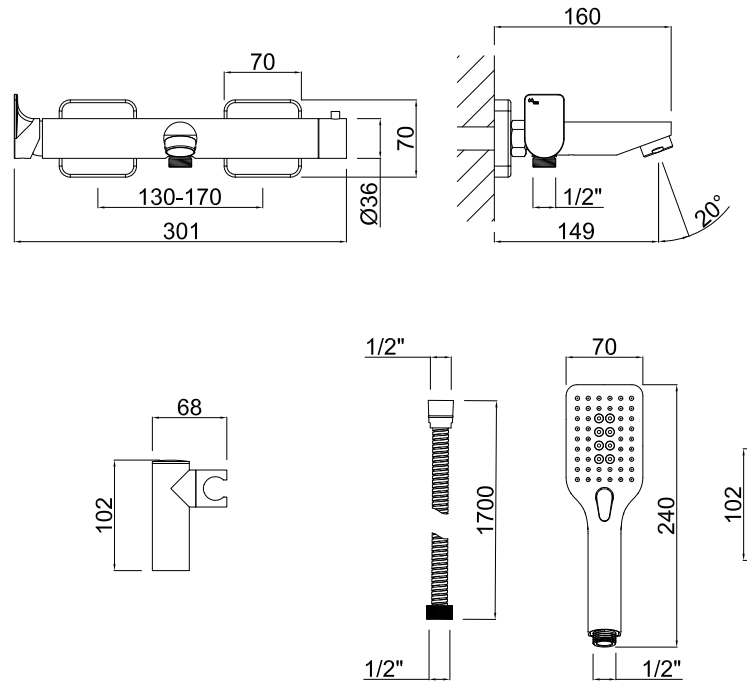

Monomando de baño-ducha

Cod. Producto
56B220C00

Cod. EAN
8435305736262

Acabado
Cromo

Especificaciones

- Material: Latón
- Mandos metálicos
- Recubrimiento: Níquel 15 micras, cromo 0,50 micras.
- Cartucho e inversor cerámicos
- Caudal: caño bañera 10 l/min a 3 bar (2.64 gpm a 44 psi)
- Caudal: mango ducha 7,26 l/m a 3 bar (2.48 gpm a 44 psi)

Accesorios incluidos

- Mango ABS de ducha Orona 3 posiciones
- Flexo de ducha latón con ajuste cónico, 1,7 m. de largo
- Soporte de ducha minimalista ABS

Normas

- EN200
- EN248

Garantías

- 5 años contra cualquier defecto de fabricación.
- 1 año contra defecto fabricación en flexo y mango ducha.