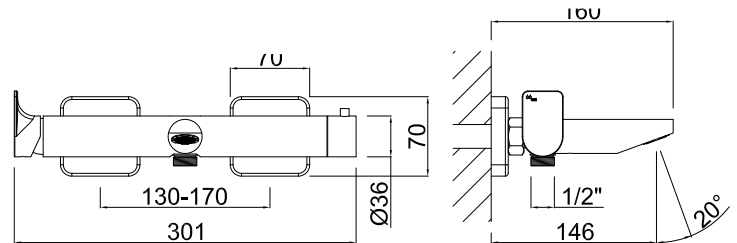

Monomando de baño-ducha

Acabado
Blanco Mate

Cod. Producto
56B228C1K
Cod. EAN
8435305736286

Especificaciones

- Material: Latón
- Mandos metálicos
- Recubrimiento: Pintura polvo epoxi blanco mate RAL9003.
- Cartucho e inversor cerámicos
- Caudal: caño bañera 10 l/min a 3 bar (2.64 gpm a 44 psi)
- Caudal: mango ducha 7,26 l/m a 3 bar (2.48 gpm a 44 psi)

Accesorios incluidos

- Mango ABS de ducha Orona 3 posiciones
- Flexo de ducha ABS antitorción 1,5 m. de largo
- Soporte de ducha minimalista ABS

Normas

- EN200
- EN248

Garantias

- 5 años contra cualquier defecto de fabricación.
- 1 año contra defecto fabricación en flexo y mango ducha.