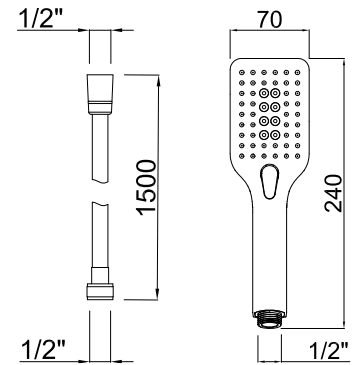

Monomando de baño-ducha

Acabado
Blanco Mate

Cod. Producto
56B228C1K
Cod. EAN
8435305736286

Especificaciones

- Material: Latón
- Mandos metálicos
- Recubrimiento: Pintura polvo epoxi blanco mate RAL9003.
- Cartucho e inversor cerámicos
- Caudal: caño bañera 10 l/min a 3 bar (2.64 gpm a 44 psi)
- Caudal: mango ducha 7,26 l/m a 3 bar (2.48 gpm a 44 psi)

Accesorios incluidos

- Mango ABS de ducha Orona 3 posiciones
- Flexo de ducha ABS antitorción 1,5 m. de largo
- Soporte de ducha minimalista ABS

Normas

- EN200
- EN248

Garantias

- 5 años contra cualquier defecto de fabricación.
- 1 año contra defecto fabricación en flexo y mango ducha.