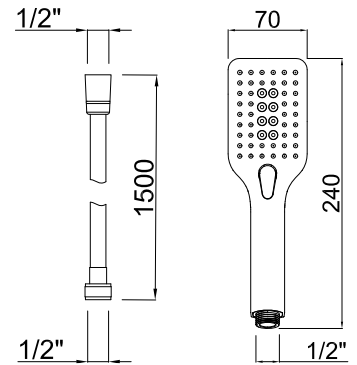

Monomando de baño-ducha

Acabado
Negro Mate

Cod. Producto
56B228C1P
Cod. EAN
8435305736279

Especificaciones

- Material: Latón
- Mandos metálicos
- Recubrimiento: Pintura en polvo epoxi negro mate RAL9011
- Cartucho e inversor cerámicos
- Caudal: caño bañera 10 l/min a 3 bar (2.64 gpm a 44 psi)
- Caudal: mango ducha 7,26 l/m a 3 bar (2.48 gpm a 44 psi)

Accesorios incluidos

- Mango ABS de ducha Orona 3 posiciones
- Flexo de ducha ABS antitorsión 1,5 m. de largo
- Soporte de ducha minimalista ABS

Normas

- EN200
- EN248

Garantias

- 5 años contra cualquier defecto de fabricación.
- 1 año contra defecto fabricación en flexo y mango ducha.