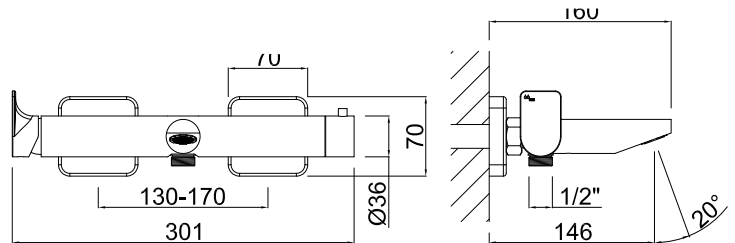

Monomando de baño-ducha

Acabado
Negro Mate

Cod. Producto
56B228C1P
Cod. EAN
8435305736279

Especificaciones

- Material: Latón
- Mandos metálicos
- Recubrimiento: Pintura en polvo epoxi negro mate RAL9011
- Cartucho e inversor cerámicos
- Caudal: caño bañera 10 l/min a 3 bar (2.64 gpm a 44 psi)
- Caudal: mango ducha 7,26 l/m a 3 bar (2.48 gpm a 44 psi)

Accesorios incluidos

- Mango ABS de ducha Orona 3 posiciones
- Flexo de ducha ABS antitorsión 1,5 m. de largo
- Soporte de ducha minimalista ABS

Normas

- EN200
- EN248

Garantias

- 5 años contra cualquier defecto de fabricación.
- 1 año contra defecto fabricación en flexo y mango ducha.