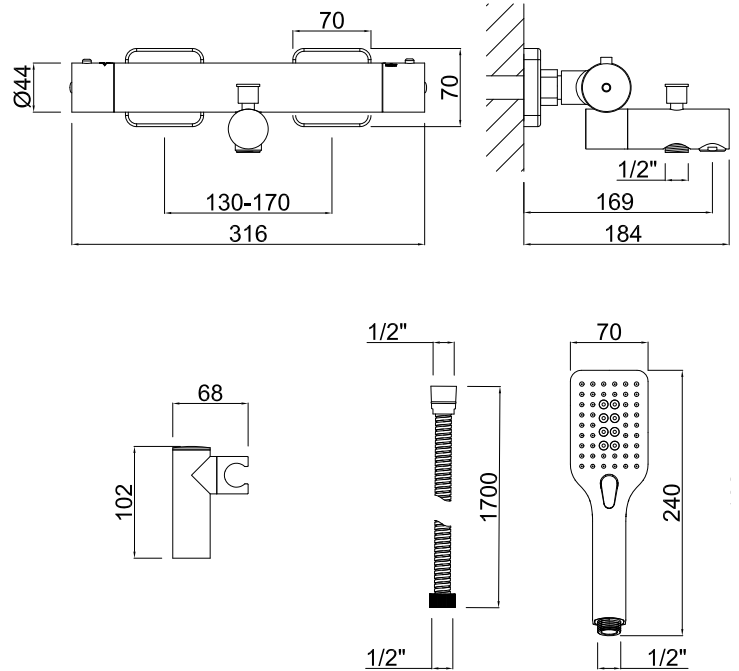

Grupo de baño-ducha termostático

Cod. Producto
56B570C00

Acabado
Cromo

Cod. EAN
8435305737122

Especificaciones

- Material: Latón
- Mandos metálicos
- Recubrimiento: Níquel 15 micras, cromo 0,50 micras.
- Cartucho termostático anticál con tope de seguridad a 38°C
- Montura cerámica

stap!*

Ante cortes de agua fría corta el suministro de agua caliente para evitar quemaduras o cambios bruscos de temperatura

Accesorios incluidos

- Mango ABS de ducha Orona 3 posiciones
- Flexo de ducha latón con ajuste cónico, 1,7 m. de largo
- Soporte de ducha minimalista orientable ABS