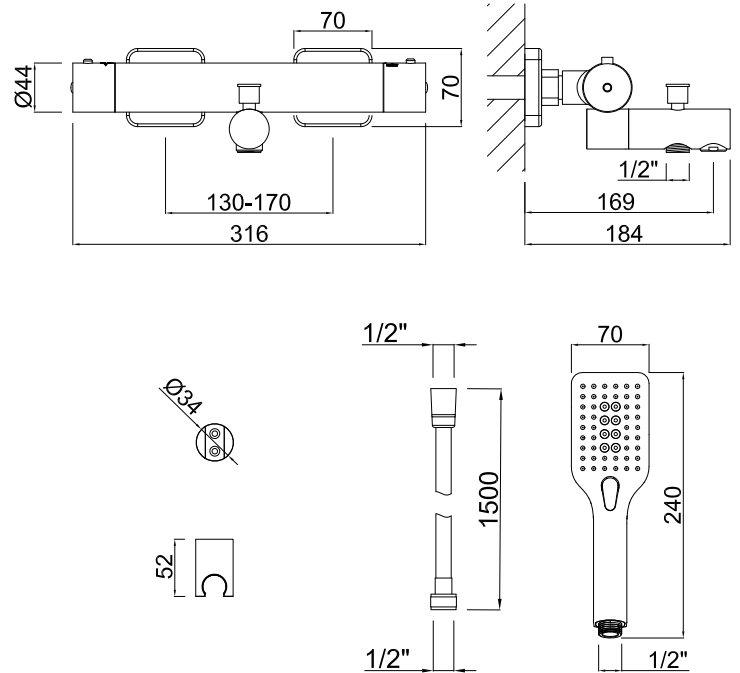

Grupo de baño-ducha termostático

Cod. Producto
56B578C1K
Cod. EAN
8435305737146

Acabado
Blanco Mate

Especificaciones

- Material: Latón
- Mandos metálicos
- Recubrimiento: Pintura polvo epoxi blanco mate RAL9003.
- Cartucho termostático anticál con tope de seguridad a 38°C
- Montura cerámica

Ante cortes de agua fría corta el suministro de agua caliente para evitar quemaduras o cambios bruscos de temperatura

Accesorios incluidos

- Mango ABS de ducha Orona 3 posiciones
- Flexo de ducha ABS antitorsi3n 1,5 m. de largo
- Soporte de ducha minimalista ABS