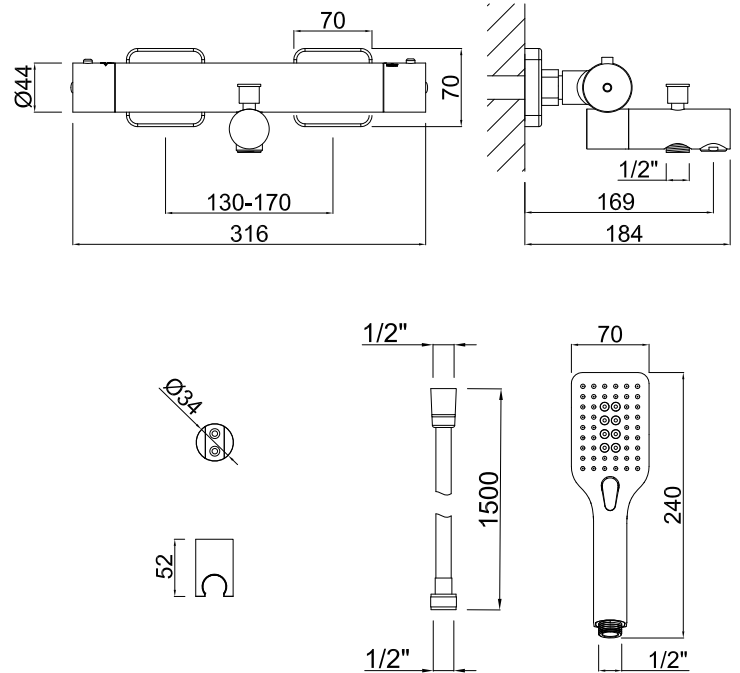

Grupo de baño-ducha termostático

Cod. Producto
56B578C1P
Cod. EAN
8435305737139

Acabado
Negro Mate

Especificaciones

- Material: Latón
- Mandos metálicos
- Recubrimiento: Pintura en polvo epoxi negro mate RAL9011
- Cartucho termostático anticál con tope de seguridad a 38°C
- Montura cerámica

stap!*

Ante cortes de agua fría corta el suministro de agua caliente para evitar quemaduras o cambios bruscos de temperatura

Accesorios incluidos

- Mango ABS de ducha Orona 3 posiciones
- Flexo de ducha ABS antitorsi3n 1,5 m. de largo
- Soporte de ducha minimalista ABS