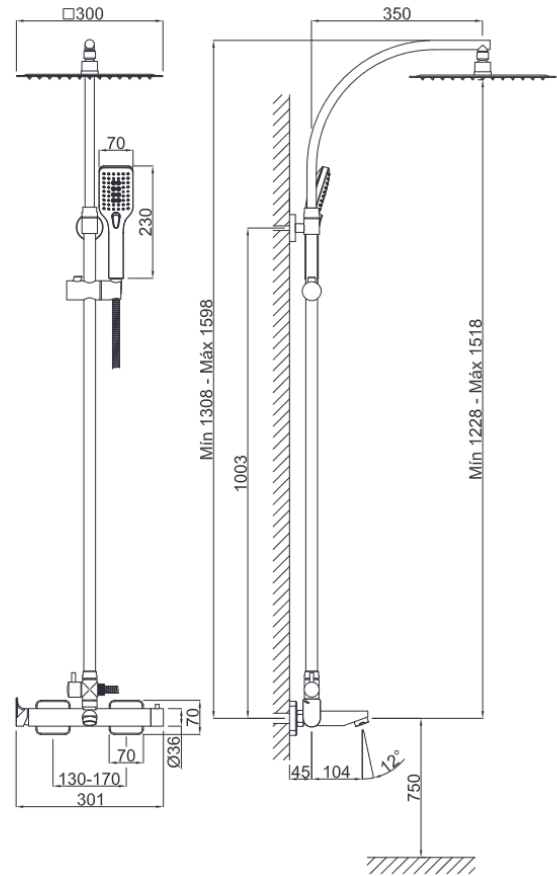

Columna de baño- ducha extra alta monomando

Cod. Producto

56C528C1K

Cod. EAN

8435305737023

Acabado
Blanco Mate

Especificaciones

- Cuerpo: Latón
- Mandos metálicos
- Recubrimiento: Pintura polvo epoxi blanco mate RAL9003.
- Cartucho monomando cerámico
- Inversor cerámico integrado en el cuerpo

coldtouch

Grifo sin superficies calientes para evitar quemaduras.

Accesorios incluidos

- Flexo ducha 1,5m de PVC anti torsión.
- Mango ducha 3 pos. Mod. ORONA-3 con sistema anticál 6,60 l/m a 3 bar. (1.75 gpm a 44 psi)
- Rociador ducha 300x300mm (11.81") acero inoxidable AISI304, sistema anticál 9 L/M a 3 bar. (2.37 gpm a 44 psi)