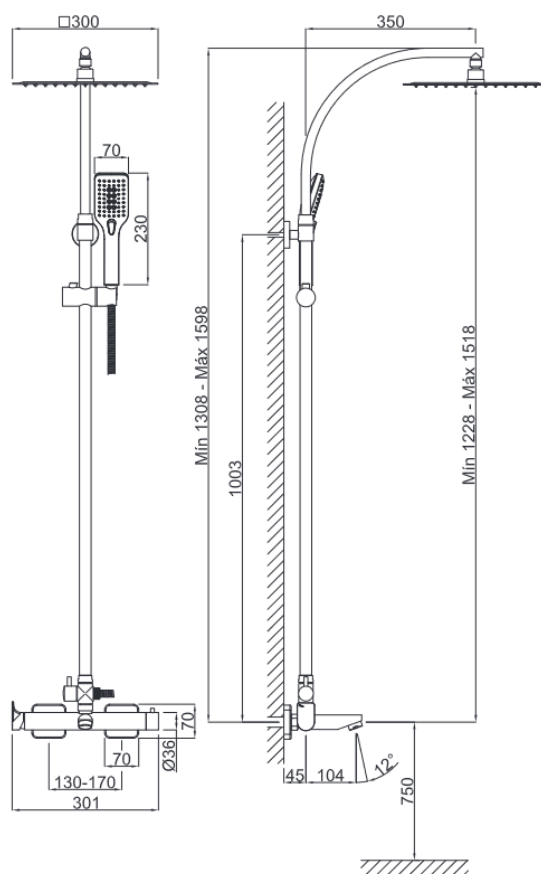

# Columna de baño- ducha extra alta monomando

Cod. Producto  
**56C528C1P**

Acabado  
**Negro Mate**

Cod. EAN  
**8435305737016**

## Especificaciones

- Cuerpo: Latón
- Mandos metálicos
- Recubrimiento: Pintura en polvo epoxi negro mate RAL9011
- Cartucho monomando cerámico
- Inversor cerámico integrado en el cuerpo

**coldtouch**

Grifo sin superficies calientes  
para evitar quemaduras.

## Accesorios incluidos

- Flexo ducha 1,5m de PVC anti torsión.
- Mango ducha 3 pos. Mod. ORONA-3 con sistema antical 6,60 l/m a 3 bar. (1.75 gpm a 44 psi)
- Rociador ducha 300x300mm (11.81") acero inoxidable AISI304, sistema antical 9 L/M a 3 bar. (2.37 gpm a 44 psi)